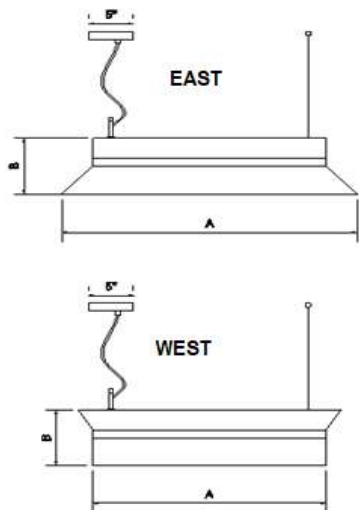

VOLTAGE AND DIMMING / VOLTAGE ET GRADATION

120	120 VOLTS TRIAC DIMMING / GRADATION
UNV	110-277 VOLTS , 0-10V DIMMING /GRADATION

EMBEDDED LED COLOR TEMPERATURE / TEMPÉRATURE DE COULEUR DEL INTÉGRÉ

27	2700K
30	3000K
35	3500k
40	4000K

LED LUMEN PACK / PUISSANCE DEL

MODEL	ST	HO
36"	22W / 2000LMS	30W / 3000LMS
48"	30W / 3000LMS	50W / 5000LMS
72"	50W / 5000LMS	80W / 7800LMS

WOOD FINISH / FINI DU BOIS

NTL	Clear varnish / Vernis clair
CRY	Cherry / Cerise
WLNT	Walnut / Noisette
WHT	White washed / Teinture blanche

ALUMINUM PART FINISH / FINI PARTIE EN ALUMINIUM

Miora:	SB GT ST TW GD CP
RAL:	Specify Ral Code / Spécifier le code RAL

STRAIN RELIEF FINISH / COULEUR DU SERRE FILS

Miora:	SB GT ST TW GD CP SB PN
RAL:	Specify Ral Code / Spécifier le code RAL

CORD TYPE / TYPE DE CORDON

Miora:	BV BC TC WV
SPECIAL:	Contact for colored cord / Contactez-nous pour les cordons de couleur

CORD AND WIRE LENGHT IN FEET / LONGUEUR DE CORDON ET FILS EN PIEDS

6 10 15 25
* 6Ft included, extra for longuer / 6' inclus extra pour longueur supplémentaire

CANOPY FINISH/ FINI DU CANOPIE

BC	Black canopy / canopie noir
WC	White canopy / canopie blanc
CUS	Specify the color code / Indiquer le code couleur

MODEL	A	B
Kiev east 36	36"	8"
Kiev east 48	48"	10"
Kiev east 72	72"	12"
Kiev west 36	36"	8"
Kiev west 48	48"	10"
Kiev west 72	72"	12"

ORDERING SPECIFICATION / SPÉCIFICATION DE COMMANDE

PROJECT NAME:

PRODUCT CODE:

TYPE :