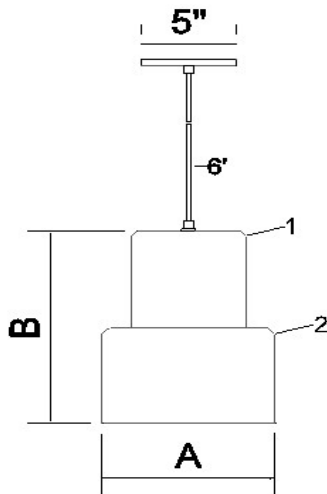

D DIRECT ONLY / DIRECTE SEULEMENT
D/I DIRECT AND INDIRECT / DIRECTE ET INDIRECTE
ALL INDIRECT : 22 W / 1250 LUMENS FOR EMBEDDED LED
INDIRECT IS AVAILABLE FOR E26

LED LUMEN PACK / PUISSANCE DEL

MODEL	ST	HO	SHO
Capella-09	14W / 1250LMNS	22,5W 2400LMNS	
Capella-16	22,5W 2400LMNS	28,5W 3200LMNS	40W / 3850LMNS

LED EMERGENCY BACK-UP OPTION / OPTION ÉCLAIRAGE D'URGENCE DEL

N/A None / Aucun
EM 500 LUMENS- 90 MIN- 5000K, 120-277 VOLTS

INTERIOR SHADE FINISH / FINI ABAT-JOUR INTÉRIEUR

Miora: SB GT ST TW GD CP
RAL: Specify Ral Code / Spécifier le code RAL

#1 EXTERIOR SHADE FINISH / FINI ABAT-JOUR EXTÉRIEUR

Miora: SB GT ST TW GD CP
RAL: Specify Ral Code / Spécifier le code RAL

#2 EXTERIOR SHADE FINISH / FINI ABAT-JOUR EXTÉRIEUR

Miora: SB GT ST TW GD CP
RAL: Specify Ral Code / Spécifier le code RAL

STRAIN RELIEF FINISH / COULEUR DU SERRE FILS

Miora: SB GT ST TW GD CP SB PN
RAL: Specify Ral Code / Spécifier le code RAL

CORD TYPE / TYPE DE CORDON

Miora: BV BC TC WV
SPECIAL: Contact for colored cord / Contactez-nous pour les cordons de couleur

CORD AND WIRE LENGTH IN FEET / LONGUEUR DE CORDON ET FILS EN PIEDS

6 10 15 25
* 6Ft included, extra for longuer / 6' inclus extra pour longueur supplémentaire

CANOPY FINISH/ FINI DU CANOPIE

BC Black canopy / canopie noir
WC White canopy / canopie blanc
CUS Specify the color code / Indiquer le code couleur

ORDERING SPECIFICATION / SPÉCIFICATION DE COMMANDE

PROJECT NAME:

PRODUCT CODE:

TYPE :

MODEL	A	B
Capella-09	9"	12"
Capella-16	16"	18"