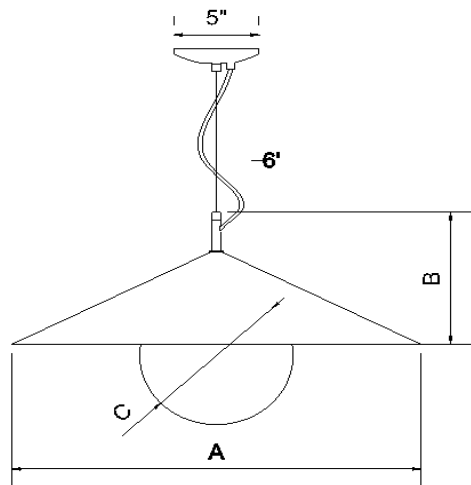

CORD AND WIRE LENGHT IN FEET / LONGUEUR DE CORDON ET FILS EN PIEDS

6 10 15 25

* 6Ft included, extra for longuer / 6' inclus extra pour longueur supplémentaire

CANOPY FINISH/ FINI DU CANOPIE

BC Black canopy / canopie noir
WC White canopy / canopie blanc
CUS Specify the color code / Indiquer le code couleur