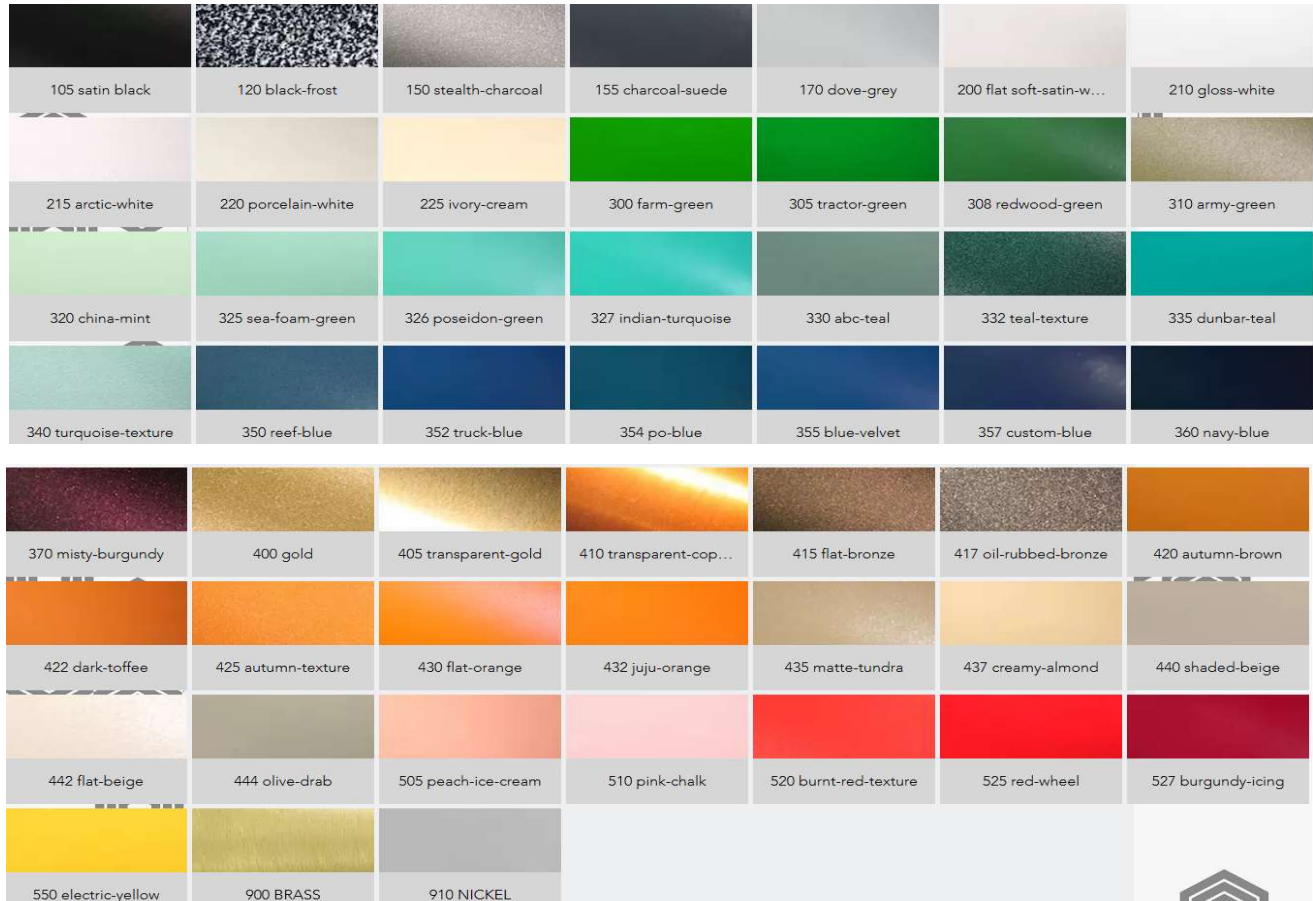

STRAIN RELIEF FINISH / COULEUR DU SERRE FILS

105	120	150	155	170	200	210	215	220	225	300	305	308	310	320	325	326
327	330	332	335	340	350	352	354	355	357	360	370	400	405	410	415	417
420	422	425	430	432	435	437	440	442	444	505	510	520	525	527	550	RAL
900	910															

CANOPY FINISH/ FINI DU CANOPIE

BC	Black canopy / canopie noir
WC	White canopy / canopie blanc
CUS	Specify the color code / Indiquer le code couleur

PRODUCT CHARACTERISTICS / CARACTÉRISTIQUES DU PRODUIT

WARRANTY	5 years warranty included.
FINISH:	Polyester powder coating from our chart or RAL.
CERTIFIED:	UL and ULC
GARANTIE	5 ans de garanties inclus.
FINI:	Peinture cuite de notre charte ou code RAL sur demande.
CERTIFICATIONS:	UL & ULC

Available finish / Couleurs disponibles

Most RAL colors also available, please contact us for validation /

La plus part des couleurs RAL aussi disponibles, svp nous contacter pour valider.

Available cords / Films disponibles

See last updates at / voir les dernieres mises-à-jour au :

<https://www.miora-luminaire.com/couleurs>