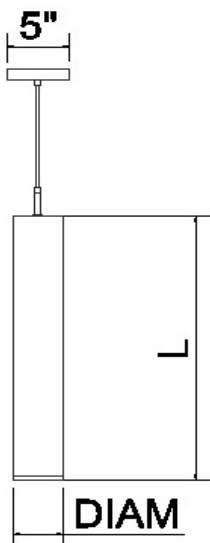

Silo 30	DIAM 3" -E26 PAR20 7W-650LMNS-40deg/LED 70DEG
Silo 40	DIAM 4" -E26 PAR30 11W-850LMNS-40deg /LED 70DEG
Silo 60	DIAM 6" -E26 PAR38 17W-1250LMNS-40deg /LED 70DEG

LAMPING / STYLE DE LAMPE

*Contact us for more bulb options up to 2500 lumens

E26	3000k, 110 VAC LED BULB INCLUDED /INCLUS
LED	EMBEDDED LED / LED INTÉGRÉ

CYLINDER LENGHT/ LONGUEUR DE CYLINDRE

6	6"
12	12"
24	24"
CU	CUSTOM

LED OPTION VOLTAGE AND DIMMING / VOLTAGE ET GRADATION OPTION DEL

120	120 VOLTS TRIAC DIMMING / GRADATION
UNV	110-277 VOLTS , 0-10V DIMMING /GRADATION

EMBEDDED LED COLOR TEMPERATURE / TEMPÉRATURE DE COULEUR DEL INTÉGRÉ

27	2700K
30	3000K
35	3500k
40	4000K

LED LUMEN PACK / PUISSANCE DEL

MODEL	ST	HO	HO
Silo 30	12W / 1050LMS	14W / 1250 LMNS	
Silo 40	12W / 1050LMS	20 W / 1750 LMNS	
Silo 60	14W / 1250 LMNS	20 W / 1750 LMNS	30 W 2650 LMNS

SHADE FINISH / FINI ABAT-JOUR

Miora: SB GT ST TW GD CP
RAL: Specify Ral Code / Spécifier le code RAL

STRAIN RELIEF FINISH / COULEUR DU SERRE FILS

Miora: SB GT ST TW GD CP SB PN
RAL: Specify Ral Code / Spécifier le code RAL

CORD TYPE / TYPE DE CORDON

Miora: BV BC TC WV
SPECIAL: Contact for colored cord / Contactez-nous pour les cordons de couleur

CORD AND WIRE LENGHT IN FEET / LONGUEUR DE CORDON ET FILS EN PIEDS

6 10 15 25
* 6Ft included, extra for longuer / 6' inclus extra pour longueure supplémentaire

CANOPY FINISH/ FINI DU CANOPIE

BC Black canopy / canopie noir
WC White canopy / canopie blanc
CUS Specify the color code / Indiquer le code couleur

ORDERING SPECIFICATION / SPÉCIFICATION DE COMMANDE

PROJECT NAME:
PRODUCT CODE:
TYPE :