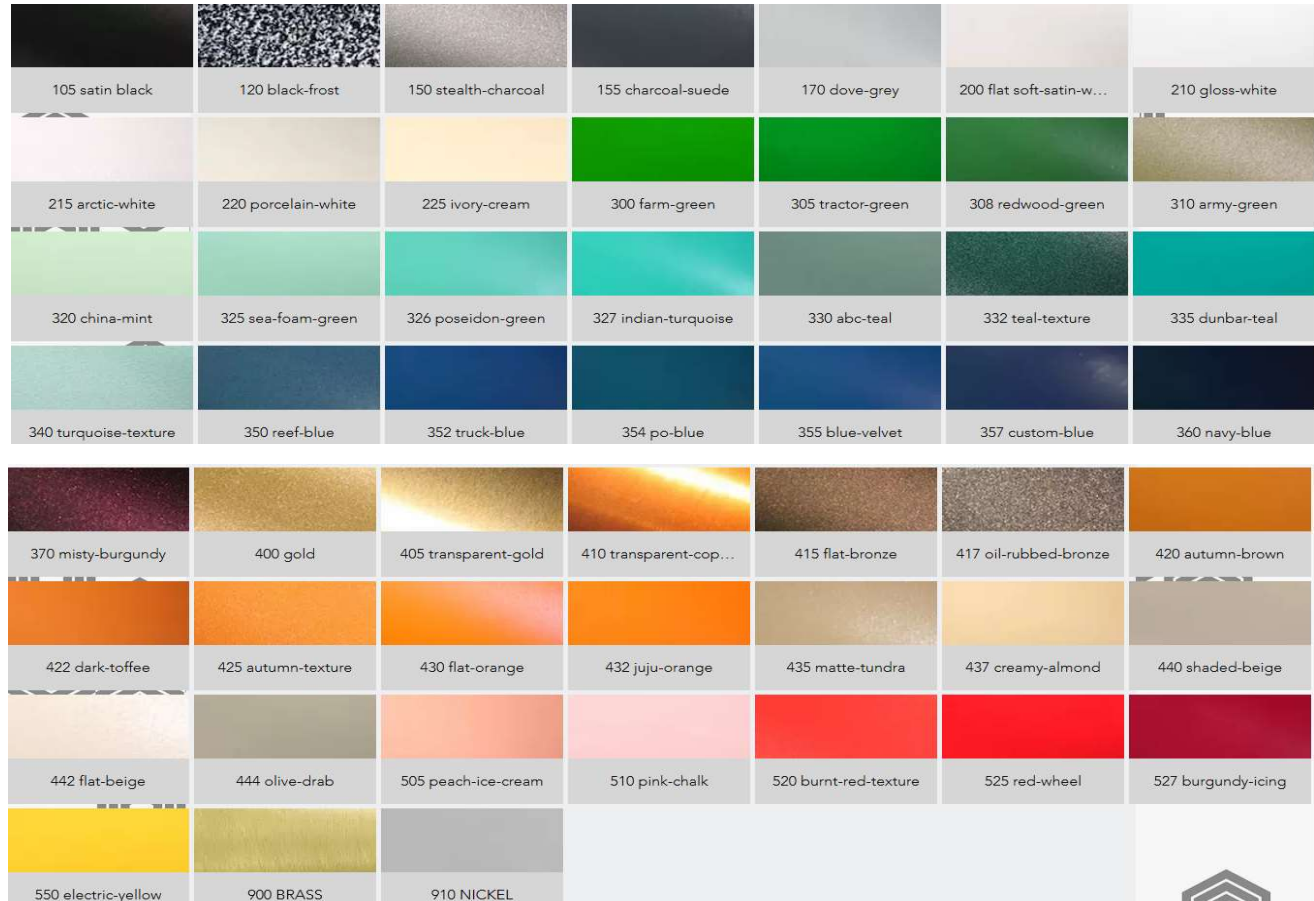

Miora

Available finish / Couleurs disponibles

Most RAL colors also available, please contact us for validation /

La plus part des couleurs RAL aussi disponibles, svp nous contacter pour valider.

Available cords / Fils disponibles

Glass finish / Couleurs de verre

See last updates at / voir les dernieres mises-à-jour au :

<https://www.miora-luminaire.com/couleurs>