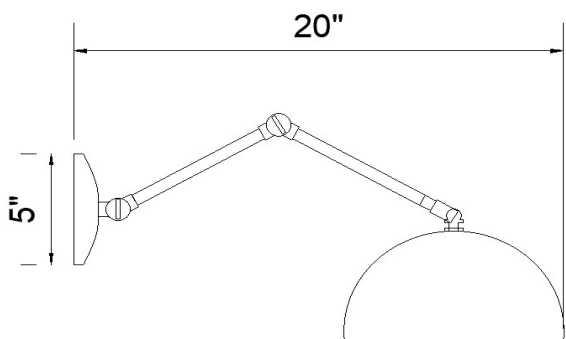

MILA 925-A4

ORDERING SPECIFICATION / SPÉCIFICATION DE COMMANDE

PROJECT / PROJET	
SPEC TYPE	
NOTES	

Miora

MODEL / MODÈLE	
925-A4-09	MILA 9" A4 -E26 OR LED 16W - 1200 LUMENS
VOLTAGE	
120	120 VOLTS
LAMPING	
E26	1 X E26 SOCKET
GU10	1 X GU10 SOCKET
LED	PCB LED BOARD / CIRCUIT LED INTÉGRÉ
LED OPTION COLOR TEMPERATURE / TEMPÉRATURE DE COULEUR OPTION LED	
27	2700K
30	3000K
35	3500k
40	4000K
50	5000K
LED DIMMING OPTION / OPTION DE GRADATION LED	
120D	Direct 120 volts dimmable directe 120 vac (phase dimming)
010D	0-10 volts dimmable 0-10volts
INTERIOR SHADE FINISH / FINI ABAT-JOUR INTÉRIEUR	
105 120 150 155 170 200 210 215 220 225 300 305 308 310 320 325 326	
327 330 332 335 340 350 352 354 355 357 360 370 400 405 410 415 417	
420 422 425 430 432 435 437 440 442 444 505 510 520 525 527 550 RAL	
EXTERIOR SHADE FINISH / FINI ABAT-JOUR EXTÉRIEUR	
105 120 150 155 170 200 210 215 220 225 300 305 308 310 320 325 326	
327 330 332 335 340 350 352 354 355 357 360 370 400 405 410 415 417	
420 422 425 430 432 435 437 440 442 444 505 510 520 525 527 550 RAL	
ARM AND WALL PLATE FINISH / FINI BRAS ET PLAQUE MURALE	
105 120 150 155 170 200 210 215 220 225 300 305 308 310 320 325 326	
327 330 332 335 340 350 352 354 355 357 360 370 400 405 410 415 417	
420 422 425 430 432 435 437 440 442 444 505 510 520 525 527 550 RAL	
900 910	
SWIVELLS FINISH / COULEUR DES ROTULES	
900 910	
Swivells and nuts are made of brass or nickel for finish durability.	
SWITCH OPTION / OPTION INTERRUPTEUR	
SW	added switch at the canopy /avec interrupteur
WALL PLUG + 9FT CORD / BRANCHEMENT MURAL AVEC 9 PIEDS DE CORDON	
WP	added wall plug / branchement mural
PRODUCT CHARACTERISTICS / CARACTÉRISTIQUES DU PRODUIT	
DESIGN:	The MILA is perfect for your sober mid century inspired projects.
WARRANTY	5 years warranty included.
FINISH:	Polyester powder coating from our chart or RAL.
CERTIFIED:	UL and ULC
DESIGN:	La MILA est un luminaire sobre parfait pour vos projets d'inspiration mid century.
GARANTIE	5 ans de garanties inclus.
FINI:	Peinture cuite de notre charte ou code RAL sur demande.
CERTIFICATIONS:	UL & ULC