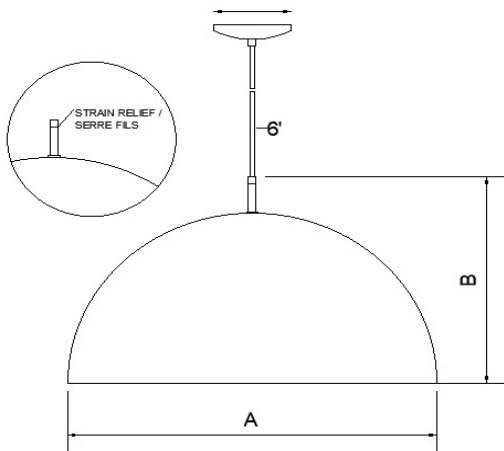

NTL	Clear varnish / Vernis clair
CRY	Cherry / Cerise
WLNT	Walnut / Noisette
WHT	White washed / Teinture blanche

MODEL	A	B
MILA-00-09	9"	6"
MILA-00-14	14"	9"
MILA-00-16	16"	10"
MILA-00-18	18"	11"
MILA-00-24	24"	14"
MILA-00-30	30"	17"
MILA-00-36	36"	20"