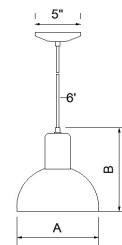

Wood extension / Extension en Bois

MODEL	A	B
9	9"	9"
14	14"	12"
16	16"	13"
18	18"	14"
24	24"	20"
30	30"	22"
36	36"	24"