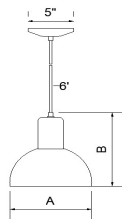

Miora finish / Couleurs

Available cords / Cordons disponibles

Options

See below the possible options details / voir plus bas le détails des options possibles

Aluminum extension / Extension en aluminium

MODEL	A	B
9	9"	9"
14	14"	12"
16	16"	13"
18	18"	14"
24	24"	20"
30	30"	22"
36	36"	24"