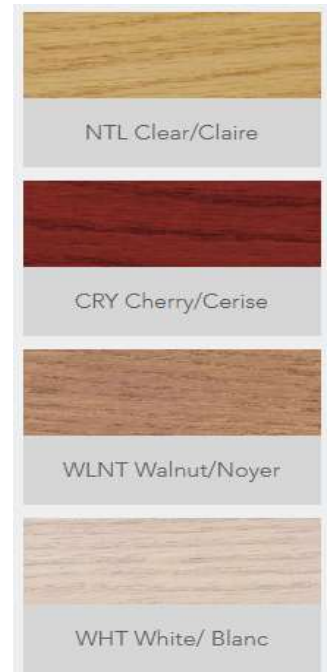

NTL	Clear varnish / Vernis clair
CRY	Cherry / Cerise
WLNT	Walnut / Noisette
WHT	White washed / Teinture blanche

MODEL	A	B
MILA-00-09	9"	6"
MILA-00-14	14"	9"
MILA-00-16	16"	10"
MILA-00-18	18"	11"
MILA-00-24	24"	14"
MILA-00-30	30"	17"
MILA-00-36	36"	20"

ORDERING SPECIFICATION / SPÉCIFICATION DE COMMANDE

PROJECT NAME:

PRODUCT CODE:

TYPE :

Available finish / Couleurs disponibles

Ral colors are standardised and easily visible on the web. Contact us to receive Miora standards colors samples and the 213 Ral colors K7.
 Les couleurs Ral sont standardisées et faciles à trouver sur le web. Contactez nous pour recevoir des échantillons de couleurs standards Miora et les 213 couleurs Ral K7.

Miora finish / Couleurs

Available cords / Cordons disponibles

Options

See below the possible options details / voir plus bas le détails des options possibles

Aluminum extension / Extension en aluminium

MODEL	A	B
9	9"	9"
14	14"	12"
16	16"	13"
18	18"	14"
24	24"	20"
30	30"	22"
36	36"	24"

Wood extension / Extension en Bois

MODEL	A	B
9	9"	9"
14	14"	12"
16	16"	13"
18	18"	14"
24	24"	20"
30	30"	22"
36	36"	24"

Felt finish / Couleurs de Feutre