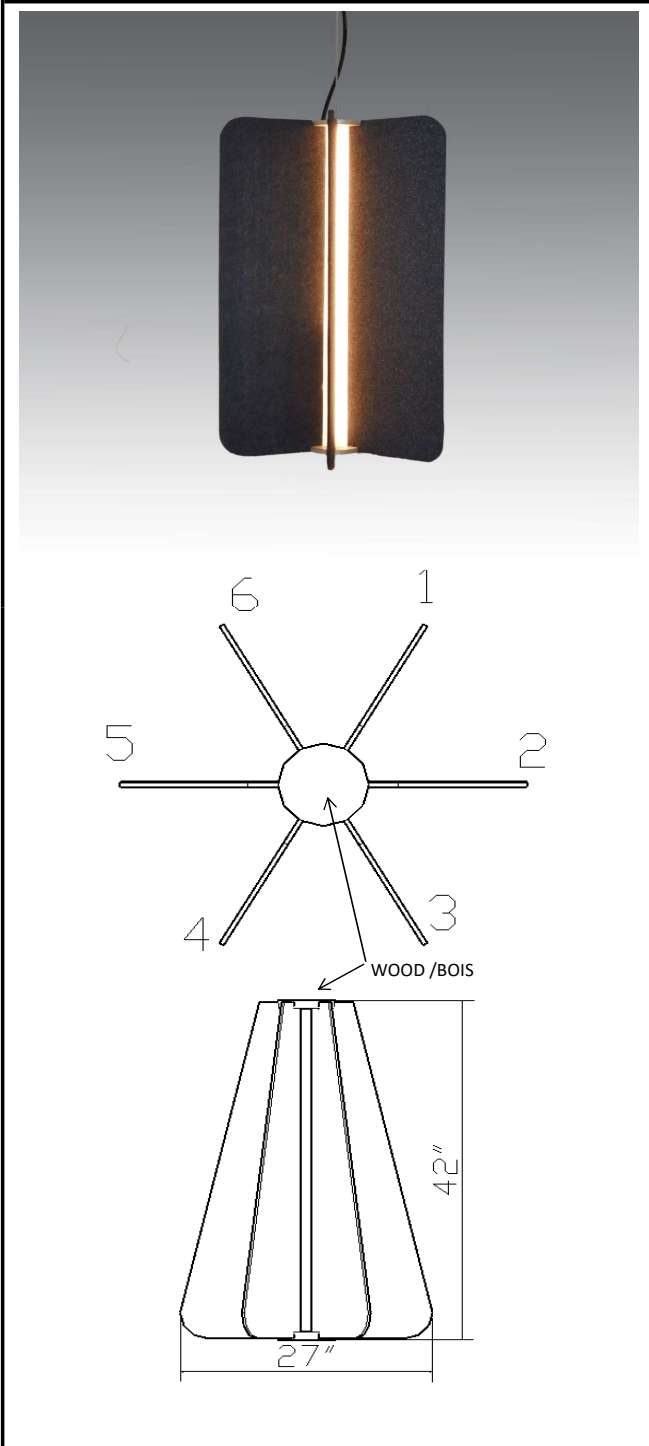

Quiet Collection

Felt structure with 6 panels supported by a piece of wood and embedded 360 degree led lighting.

Structure en feutre avec 6 panneau supporté par une pièce de bois et éclairage à 360 degré au Del intégré.

MODEL / MODÈLE

Villeroy 42" HIGH / 28" DIAM & EMBEDDED LED

VOLTAGE AND DIMMING / VOLTAGE ET GRADATION

120 120 VOLTS TRIAC DIMMING / GRADATION
UNV 110-277 VOLTS , 0-10V DIMMING /GRADATION

EMBEDDED LED COLOR TEMPERATURE / TEMPÉRATURE DE COULEUR DEL INTÉGRÉ

27 2700K
30 3000K
35 3500k
40 4000K

LED LUMEN PACK / PUISSANCE DEL

40 40W / 3750LMNS
60 60W / 5500LMNS
80 80W / 7500LMNS

FELT FINISH / FINI DU FEUTRE

Miora: YL RD GR BL TAN LG DG BK

SPECIAL: Contact for more color options / Contactez-nous pour plus de couleur

*Specify the chosen color per quadrant / Spécifier la couleur de chaque quadrant

1. 1
2. 2
3. 3
4. 4
5. 5
6. 6

CORD TYPE / TYPE DE CORDON

Miora: BV BC TC WV

SPECIAL: Contact for colored cord / Contactez-nous pour les cordons de couleur

CORD AND WIRE LENGHT IN FEET / LONGUEUR DE CORDON ET FILS EN PIEDS

6 10 15 25

* 6Ft included, extra for longuer / 6' inclus extra pour longeuure supplémentaire

CANOPY FINISH/ FINI DU CANOPIE

BC Black canopy / canopie noir

WC White canopy / canopie blanc

CUS Specify the color code / Indiquer le code couleur

ORDERING SPECIFICATION / SPÉCIFICATION DE COMMANDE

PROJECT NAME:

PRODUCT CODE:

TYPE :