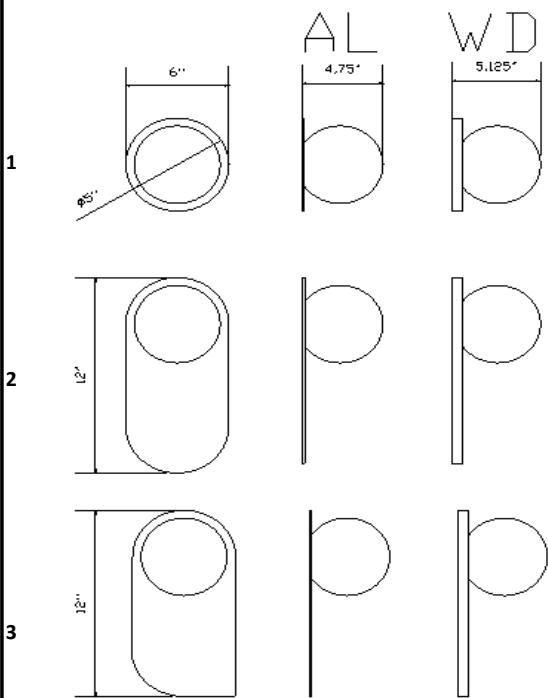

GLASS FINISH / FINI VERRE

MO	MATTE OPAL WHITE
OW	OPAL WHITE

ORDERING SPECIFICATION / SPÉCIFICATION DE COMMANDE

PROJECT NAME:	
PRODUCT CODE:	
TYPE :