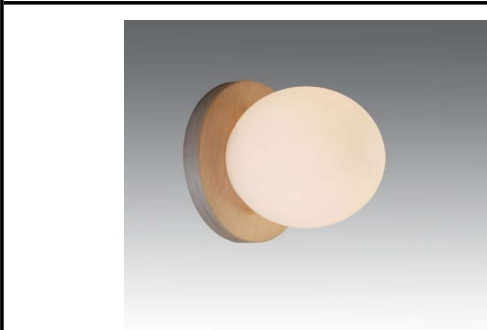

GLASS FINISH / FINI VERRE

MO	MATTE OPAL WHITE
OW	OPAL WHITE

ORDERING SPECIFICATION / SPÉCIFICATION DE COMMANDE

PROJECT NAME:	
PRODUCT CODE:	
TYPE :