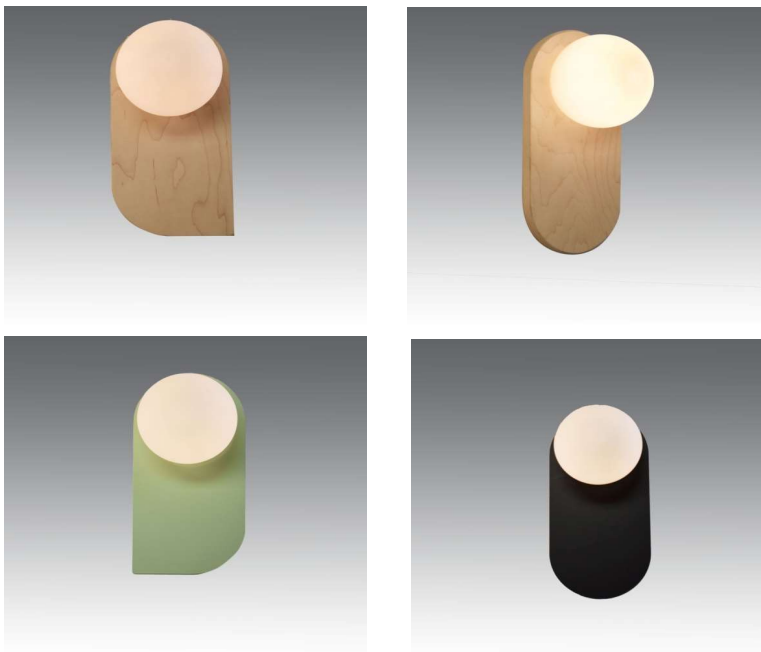

GLASS FINISH / FINI VERRE

MO	MATTE OPAL WHITE
OW	OPAL WHITE

ORDERING SPECIFICATION / SPÉCIFICATION DE COMMANDE

PROJECT NAME:	
PRODUCT CODE:	
TYPE :