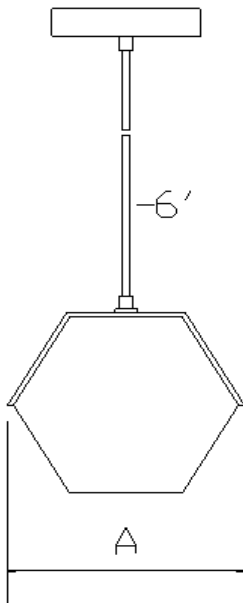

LENGHT IN INCHES / LONGUEUR EN POUCE

34 46 60 72 84 94

LED LUMEN PACK / PUISSANCE DEL

330	330 LUMENS / 5W PER FOOT, 330 LUMENS 5W PAR 12"
660	660 LUMENS / 10W PER FOOT, 660 LUMENS 10W PAR 12"
1100	1100 LUMENS / 12W PER FOOT, 1100 LUMENS 12W PAR 12"
* below for Nikkala 60 only / plus bas pour Nikkala 60 seulement	
2200	2200 LUMENS / 22W PER FOOT, 2200 LUMENS 22W PAR 12"

CORD TYPE / TYPE DE CORDON

Miora:	BV BC TC WV
SPECIAL:	Contact for colored cord / Contactez-nous pour les cordons de couleur

CORD AND WIRE LENGHT IN FEET / LONGUEUR DE CORDON ET FILS EN PIEDS

6 10 15 25

* 6Ft included, extra for longuer / 6' inclus extra pour longueure supplémentaire

CANOPY FINISH/ FINI DU CANOPIE

BC	Black canopy / canopie noir
WC	White canopy / canopie blanc
CUS	Specify the color code / Indiquer le code couleur

MODEL	A
Nikkala 20	2"
Nikkala 40	4"
Nikkala 60	6"

ORDERING SPECIFICATION / SPÉCIFICATION DE COMMANDE