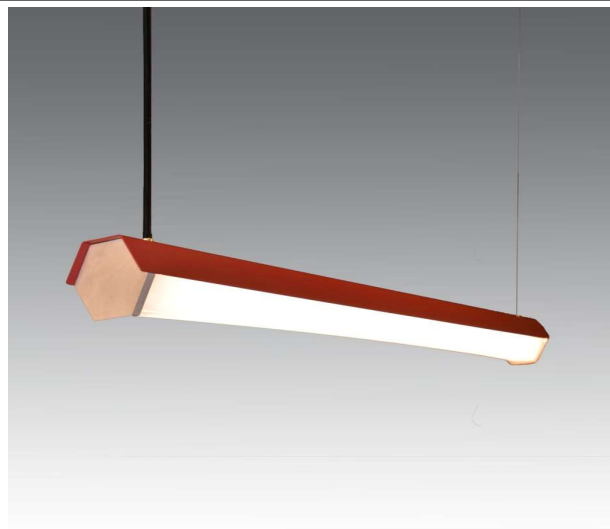

Linear light with stained maple finish.

Luminaire linéaire avec finition en érable laminé teint.

MODEL / MODÈLE

Nikkala 20	2" wide / 2" de large
Nikkala 40	4" wide / 4" de large
Nikkala 60	6" wide / 6" de large

VOLTAGE AND DIMMING / VOLTAGE ET GRADATION

120	120 VOLTS TRIAC DIMMING / GRADATION
UNV	110-277 VOLTS , 0-10V DIMMING /GRADATION

EMBEDDED LED COLOR TEMPERATURE / TEMPÉRATURE DE COULEUR DEL INTÉGRÉ

27	2700K
30	3000K
35	3500k
40	4000K

LENGHT IN INCHES / LONGUEUR EN POUCE

34 46 60 72 84 94

LED LUMEN PACK / PUISSANCE DEL

330	330 LUMENS / 5W PER FOOT, 330 LUMENS 5W PAR 12"
660	660 LUMENS / 10W PER FOOT, 660 LUMENS 10W PAR 12"
1100	1100 LUMENS / 12W PER FOOT, 1100 LUMENS 12W PAR 12"
* below for Nikkala 60 only / plus bas pour Nikkala 60 seulement	
2200	2200 LUMENS / 22W PER FOOT, 2200 LUMENS 22W PAR 12"

WOOD FINISH / FINI DU BOIS

NTL	Clear varnish / Vernis clair
CRY	Cherry / Cerise
WLNT	Walnut / Noisette
WHT	White washed / Teinture blanche

SHADE FINISH / FINI ABAT-JOUR

Miora:	SB GT ST TW GD CP
RAL:	Specify Ral Code / Spécifier le code RAL

CORD TYPE / TYPE DE CORDON

Miora:	BV BC TC WV
SPECIAL:	Contact for colored cord / Contactez-nous pour les cordons de couleur

CORD AND WIRE LENGHT IN FEET / LONGUEUR DE CORDON ET FILS EN PIEDS

6 10 15 25

* 6Ft included, extra for longuer / 6' inclus extra pour longueure supplémentaire

CANOPY FINISH/ FINI DU CANOPIE

BC	Black canopy / canopie noir
WC	White canopy / canopie blanc
CUS	Specify the color code / Indiquer le code couleur

MODEL	A
Nikkala 20	2"
Nikkala 40	4"
Nikkala 60	6"

ORDERING SPECIFICATION / SPÉCIFICATION DE COMMANDE

PROJECT NAME:

PRODUCT CODE:

TYPE :