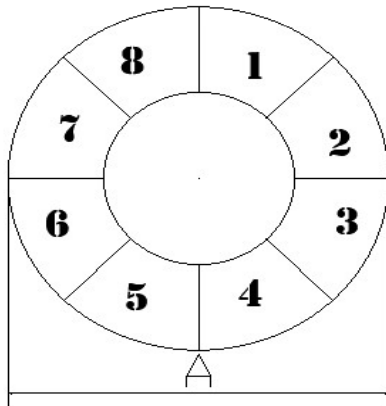

- 1
- 2
- 3
- 4
- 5
- 6
- 7
- 8

CORD TYPE / TYPE DE CORDON

Miora: BV BC TC WV

SPECIAL: Contact for colored cord / Contactez-nous pour les cordons de couleur

CORD AND WIRE LENGHT IN FEET / LONGUEUR DE CORDON ET FILS EN PIEDS

ORDERING SPECIFICATION / SPÉCIFICATION DE COMMANDE

PROJECT NAME:

PRODUCT CODE:

TYPE :

MODEL	A	B
Donnacona 16	16"	10"
Donnacona 24	24"	15"
Donnacona 34	34"	22"
Donnacona 44	44"	28"

Available finish / Couleurs disponibles