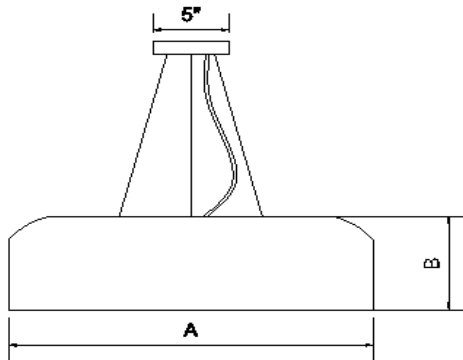

EMBEDDED LED COLOR TEMPERATURE / TEMPÉRATURE DE COULEUR DEL INTÉGRÉ

27	2700K
30	3000K
35	3500k
40	4000K

LED LUMEN PACK / PUISSANCE DEL

MODEL	ST	HO	SHO
Milena M-08	14W / 1250LMS	20,5W 2400LMNS	
Milena M-14	20,5W 2400LMNS	28,5W 3200LMNS	
Milena M-24	28,5W 3200LMNS	40W/ 3850LMNS	60W/5650LMNS
Milena M-30	28,5W 3200LMNS	40W/ 3850LMNS	60W/5650LMNS
Milena M-36	28,5W 3200LMNS	50W/ 4750LMNS	100W/ 9250 LMNS

LED EMERGENCY BACK-UP OPTION / OPTION ÉCLAIRAGE D'URGENCE DEL

N/A	None / Aucun
EM	500 LUMENS- 90 MIN- 5000K, 120-277 VOLTS

INTERIOR SHADE FINISH / FINI ABAT-JOUR INTÉRIEUR

Miora: SB GT ST TW GD CP
RAL: Specify Ral Code / Spécifier le code RAL

EXTERIOR SHADE FINISH / FINI ABAT-JOUR EXTÉRIEUR

Miora: SB GT ST TW GD CP
RAL: Specify Ral Code / Spécifier le code RAL

STRAIN RELIEF FINISH / COULEUR DU SERRE FILS

Miora: SB GT ST TW GD CP SB PN
RAL: Specify Ral Code / Spécifier le code RAL

CORD TYPE / TYPE DE CORDON

Miora: BV BC TC WV
SPECIAL: Contact for colored cord / Contactez-nous pour les cordons de couleur

CORD AND WIRE LENGHT IN FEET / LONGUEUR DE CORDON ET FILS EN PIEDS

6 10 15 25
* 6ft included, extra for longuer / 6' inclus extra pour longueure supplémentaire

CANOPY FINISH/ FINI DU CANOPIE

BC Black canopy / canopie noir
WC White canopy / canopie blanc
CUS Specify the color code / Indiquer le code couleur

ORDERING SPECIFICATION / SPÉCIFICATION DE COMMANDE

PROJECT NAME:

PRODUCT CODE:

TYPE :

MODEL	A	B
Milena M-08	8"	2,5"
Milena M-14	14"	4"
Milena M-24	24"	4,5"
Milena M-30	30"	5"
Milena M-36	36"	5,5"