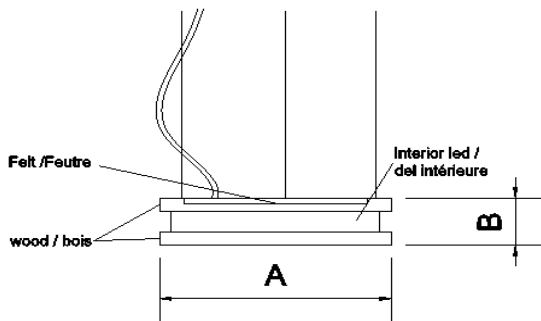

120	120 VOLTS TRIAC DIMMING / GRADATION
UNV	110-277 VOLTS , 0-10V DIMMING /GRADATION

EMBEDDED LED COLOR TEMPERATURE / TEMPÉRATURE DE COULEUR DEL INTÉGRÉ

27	2700K
30	3000K
35	3500k
40	4000K

LED LUMEN PACK / PUISSANCE DEL

MODEL	ST	HO
Hathley-10	22W / 2000LMS	
Hathley-16	22W / 2000LMS	40W / 3750LMNS
Hathley-24	40W / 3750LMNS	60W / 5500LMNS
Hathley-34	60W / 5500LMS	80W / 7750LMNS
Hathley-44	60W / 5500LMS	80W / 7750LMNS

FELT FINISH / FINI DU FEUTRE

Miora:	BV BC TC WV
SPECIAL:	Contact for more color options / Contactez-nous pour plus de couleur

WOOD FINISH / FINI DU BOIS

NTL	Clear varnish / Vernis clair
CRY	Cherry / Cerise
WLNT	Walnut / Noisette
WHT	White washed / Teinture blanche

MIDDLE SECTION FINISH / FINI PIECE CENTRALE

Miora:	SB GT ST TW GD CP
RAL:	Specify Ral Code / Spécifier le code RAL

STRAIN RELIEF FINISH / COULEUR DU SERRE FILS

Miora:	SB GT ST TW GD CP SB PN
RAL:	Specify Ral Code / Spécifier le code RAL

CORD TYPE / TYPE DE CORDON

Miora:	BV BC TC WV
SPECIAL:	Contact for colored cord / Contactez-nous pour les cordons de couleur

CORD AND WIRE LENGHT IN FEET / LONGUEUR DE CORDON ET FILS EN PIEDS

6 10 15 25
* 6Ft included, extra for longuer / 6' inclus extra pour longueur supplémentaire

CANOPI FINISH/ FINI DU CANOPIE

BC	Black canopy / canopie noir
WC	White canopy / canopie blanc
CUS	Specify the color code / Indiquer le code couleur

ORDERING SPECIFICATION / SPÉCIFICATION DE COMMANDE

PROJECT NAME:

PRODUCT CODE:

TYPE :

MODEL	A	B
Hathley-10	10"	2,5"
Hathley-16	16"	2,5"
Hathley-24	24"	2,5"
Hathley-34	34"	2,5"
Hathley-44	44"	2,5"