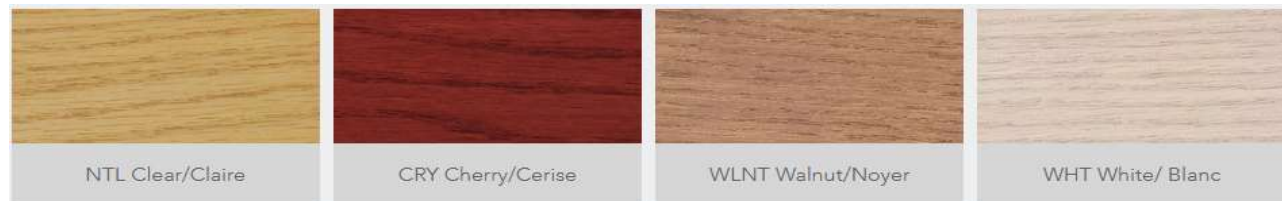

CANOPI FINISH/ FINI DU CANOPIE

BC	Black canopy / canopie noir
WC	White canopy / canopie blanc
CUS	Specify the color code / Indiquer le code couleur

ORDERING SPECIFICATION / SPÉCIFICATION DE COMMANDE

PROJECT NAME:

PRODUCT CODE:

TYPE :

MODEL	A	B
Hathley-10	10"	2,5"
Hathley-16	16"	2,5"
Hathley-24	24"	2,5"
Hathley-34	34"	2,5"
Hathley-44	44"	2,5"

Available finish / Couleurs disponibles

Ral colors are standardised and easily visible on the web. Contact us to receive Mióra standards colors samples and the 213 Ral colors K7.

Les couleurs Ral sont standardisées et faciles à trouver sur le web. Contactez nous pour recevoir des échantillons de couleurs standards Mióra et les 213 couleurs Ral K7.

Mióra finish / Couleurs

Available cords / Cordons disponibles

Wood finish / Couleur du bois

Felt finish / Couleurs de Feutre