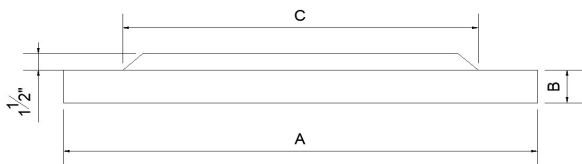

Miora: 9016 7044 9005 1019 7006 7016 6021 6013 5011 3003 CH GD
*CUS : Specify a Ral Code / Spécifier un code RAL

Ceiling glow option / Option Lueur

MODEL	A	B	C
Kora C-16	16"	3"	12"
Kora C-24	24"	3"	18"
Kora C-32	32"	3"	24"
Kora C-40	40"	3"	30"