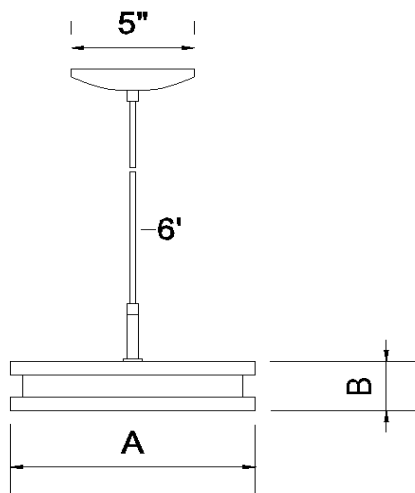

MODEL / MODÈLE

Compton-10	DIAM 10" - EMBEDDED LED
Compton-16	DIAM 16" - EMBEDDED LED
Compton-24	DIAM 24" - EMBEDDED LED

VOLTAGE AND DIMMING / VOLTAGE ET GRADATION

120	120 VOLTS TRIAC DIMMING / GRADATION
UNV	110-277 VOLTS , 0-10V DIMMING /GRADATION

EMBEDDED LED COLOR TEMPERATURE / TEMPÉRATURE DE COULEUR DEL INTÉGRÉ

27	2700K
30	3000K
35	3500k
40	4000K

LED LUMEN PACK / PUISSANCE DEL

MODEL	ST	HO
Compton-10	22W / 2000LMS	
Compton-16	22W / 2000LMS	40W / 3750LMNS
Compton-24	40W / 3750LMNS	60W / 5500LMNS

WOOD FINISH / FINI DU BOIS

NTL	Clear varnish / Vernis clair
CRY	Cherry / Cerise
WLNT	Walnut / Noisette
WHT	White washed / Teinture blanche

STRAIN RELIEF FINISH / COULEUR DU SERRE FILS

Miora:	SB GT ST TW GD CP SB PN
RAL:	Specify Ral Code / Spécifier le code RAL

CORD TYPE / TYPE DE CORDON

Miora:	BV BC TC WV
SPECIAL:	Contact for colored cord / Contactez-nous pour les cordons de couleur

CORD AND WIRE LENGHT IN FEET / LONGUEUR DE CORDON ET FILS EN PIEDS

6 10 15 25
* 6Ft included, extra for longuer / 6' inclus extra pour longueur supplémentaire

CANOPIE FINISH/ FINI DU CANOPIE

BC	Black canopy / canopie noir
WC	White canopy / canopie blanc
CUS	Specify the color code / Indiquer le code couleur

ORDERING SPECIFICATION / SPÉCIFICATION DE COMMANDE

PROJECT NAME:
PRODUCT CODE:
TYPE :

MODEL	A	B
Compton-10	10"	2,25"
Compton-16	16"	2,25"
Compton-24	24"	2,25"