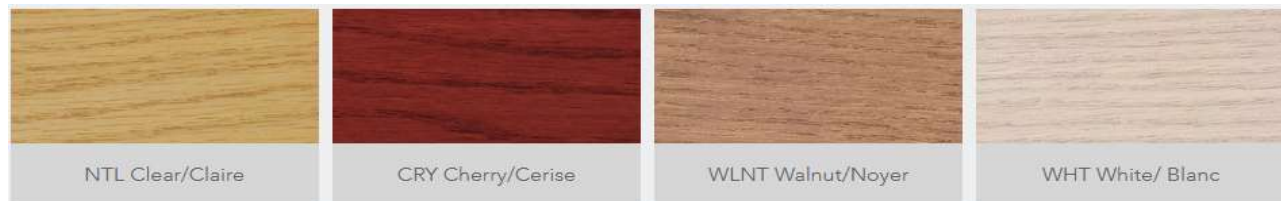

ORDERING SPECIFICATION / SPÉCIFICATION DE COMMANDE

PROJECT NAME:
 PRODUCT CODE:
 TYPE :

Available finish / Couleurs disponibles

Ral colors are standardised and easily visible on the web. Contact us to receive Miora standards colors samples and the 213 Ral colors K7.

Les couleurs Ral sont standardisées et faciles à trouver sur le web. Contactez nous pour recevoir des échantillons de couleurs standards Miora et les 213 couleurs Ral K7.

Miora finish / Couleurs

Available cords / Cordons disponibles

Wood finish / Couleur du bois

Felt finish / Couleurs de Feutre