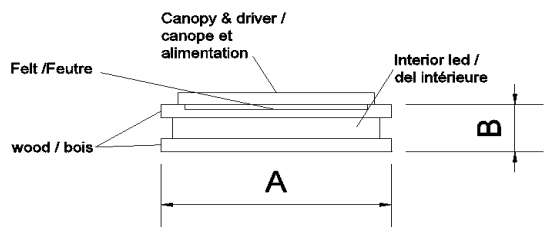

MIDDLE SECTION FINISH / FINI PIECE CENTRALE

Miora:	SB GT ST TW GD CP
RAL:	Specify Ral Code / Spécifier le code RAL

MODEL	A	B
Hathley W-10	10"	3,5"
Hathley W-16	16"	3,5"
Hathley W-24	24"	3,5"
Hathley W-34	34"	3,5"
Hathley W-44	44"	3,5"