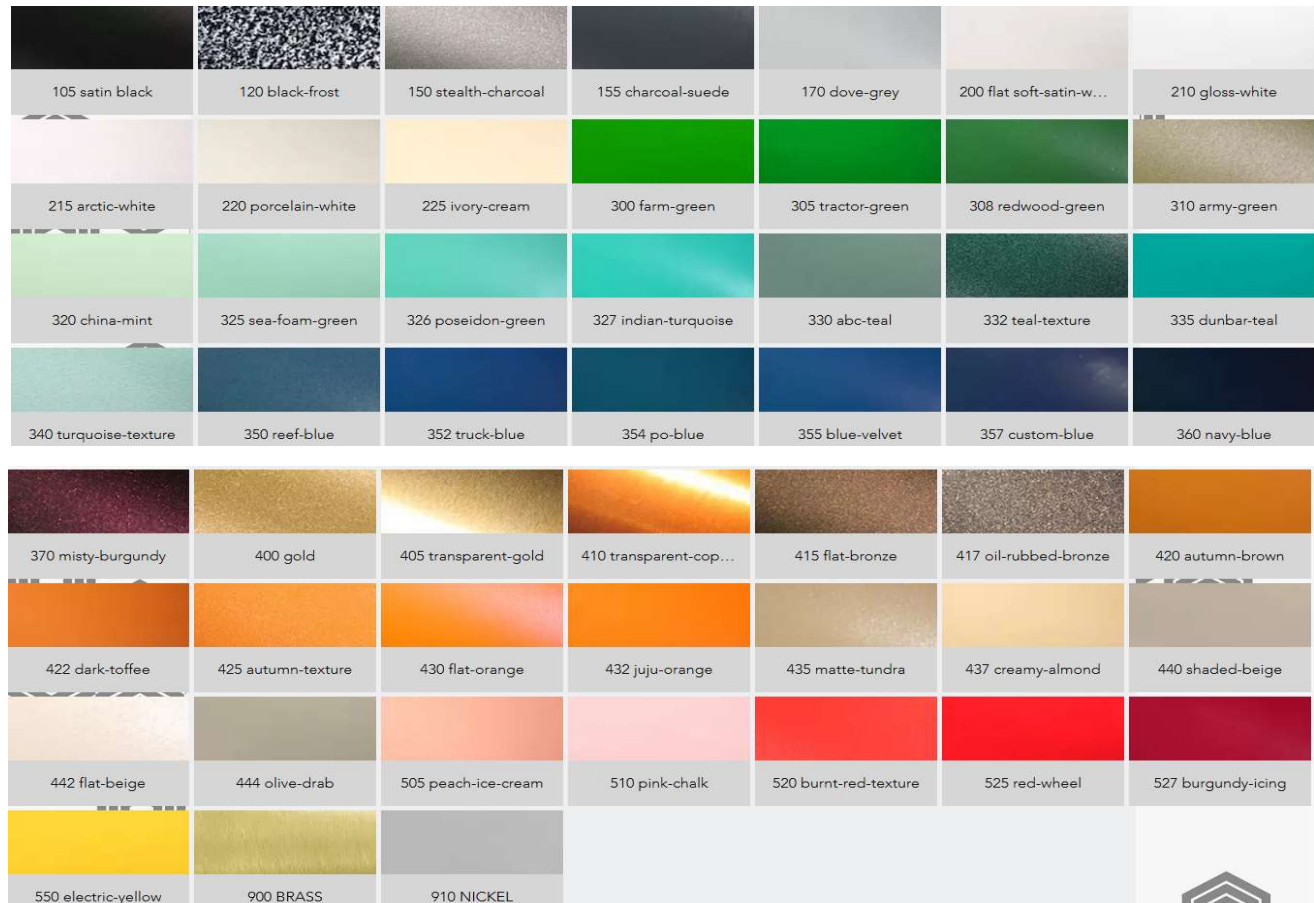

CERTIFICATIONS: UL & ULC

Miora

Available finish / Couleurs disponibles

Most RAL colors also available, please contact us for validation /

La plus part des couleurs RAL aussi disponibles, svp nous contacter pour valider.

Available cords / Fils disponibles

Glass finish / Couleurs de verre

See last updates at / voir les dernieres mises-à-jour au :

<https://www.miora-luminaire.com/couleurs>