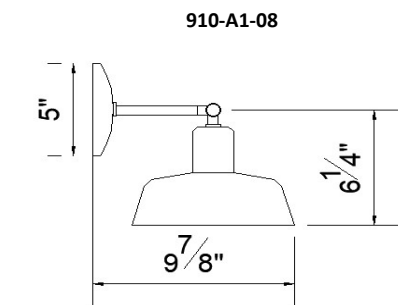

INTERIOR SHADE FINISH / FINI ABAT-JOUR INTÉRIEUR

105	120	150	155	170	200	210	215	220	225	300	305	308	310	320	325	326
327	330	332	335	340	350	352	354	355	357	360	370	400	405	410	415	417
420	422	425	430	432	435	437	440	442	444	505	510	520	525	527	550	RAL

EXTERIOR SHADE FINISH / FINI ABAT-JOUR EXTÉRIEUR

105	120	150	155	170	200	210	215	220	225	300	305	308	310	320	325	326
327	330	332	335	340	350	352	354	355	357	360	370	400	405	410	415	417
420	422	425	430	432	435	437	440	442	444	505	510	520	525	527	550	RAL

ARM AND WALL PLATE FINISH / FINI BRAS ET PLAQUE MURALE

105	120	150	155	170	200	210	215	220	225	300	305	308	310	320	325	326
327	330	332	335	340	350	352	354	355	357	360	370	400	405	410	415	417
420	422	425	430	432	435	437	440	442	444	505	510	520	525	527	550	RAL
900	910															

SWITCH OPTION / OPTION INTERRUPTEUR

SW	added switch at the canopy /avec interrupteur

WALL PLUG + 9FT CORD / BRANCHEMENT MURAL AVEC 9 PIEDS DE CORDON

WP	added wall plug / branchement mural

PRODUCT CHARACTERISTICS / CARACTÉRISTIQUES DU PRODUIT

DESIGN: The Déméter is perfect for your industrial inspired projects.

WARRANTY: 5 years warranty included.

FINISH: Polyester powder coating from our chart or RAL.

CERTIFIED: UL and ULC

DESIGN: La Déméter est un luminaire sobre et parfait pour vos projets d'inspiration industrielle.

GARANTIE: 5 ans de garanties inclus.

FINI: Peinture cuite de notre charte ou code RAL sur demande.

CERTIFICATIONS: UL & ULC