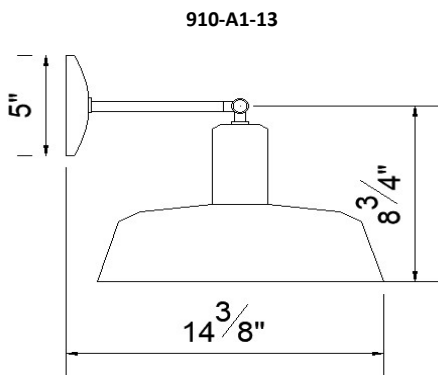

INTERIOR SHADE FINISH / FINI ABAT-JOUR INTÉRIEUR

105	120	150	155	170	200	210	215	220	225	300	305	308	310	320	325	326
327	330	332	335	340	350	352	354	355	357	360	370	400	405	410	415	417
420	422	425	430	432	435	437	440	442	444	505	510	520	525	527	550	RAL

EXTERIOR SHADE FINISH / FINI ABAT-JOUR EXTÉRIEUR

105	120	150	155	170	200	210	215	220	225	300	305	308	310	320	325	326
327	330	332	335	340	350	352	354	355	357	360	370	400	405	410	415	417
420	422	425	430	432	435	437	440	442	444	505	510	520	525	527	550	RAL

ARM AND WALL PLATE FINISH / FINI BRAS ET PLAQUE MURALE

105	120	150	155	170	200	210	215	220	225	300	305	308	310	320	325	326
327	330	332	335	340	350	352	354	355	357	360	370	400	405	410	415	417
420	422	425	430	432	435	437	440	442	444	505	510	520	525	527	550	RAL
900	910															

SWITCH OPTION / OPTION INTERRUPTEUR

SW	added switch at the canopy /avec interrupteur

WALL PLUG + 9FT CORD / BRANCHEMENT MURAL AVEC 9 PIEDS DE CORDON

WP	added wall plug / branchement mural

PRODUCT CHARACTERISTICS / CARACTÉRISTIQUES DU PRODUIT

DESIGN: The Déméter is perfect for your industrial inspired projects.

WARRANTY: 5 years warranty included.

FINISH: Polyester powder coating from our chart or RAL.

CERTIFIED: UL and ULC

DESIGN: La Déméter est un luminaire sobre et parfait pour vos projets d'inspiration industrielle.

GARANTIE: 5 ans de garanties inclus.

FINI: Peinture cuite de notre charte ou code RAL sur demande.

CERTIFICATIONS: UL & ULC