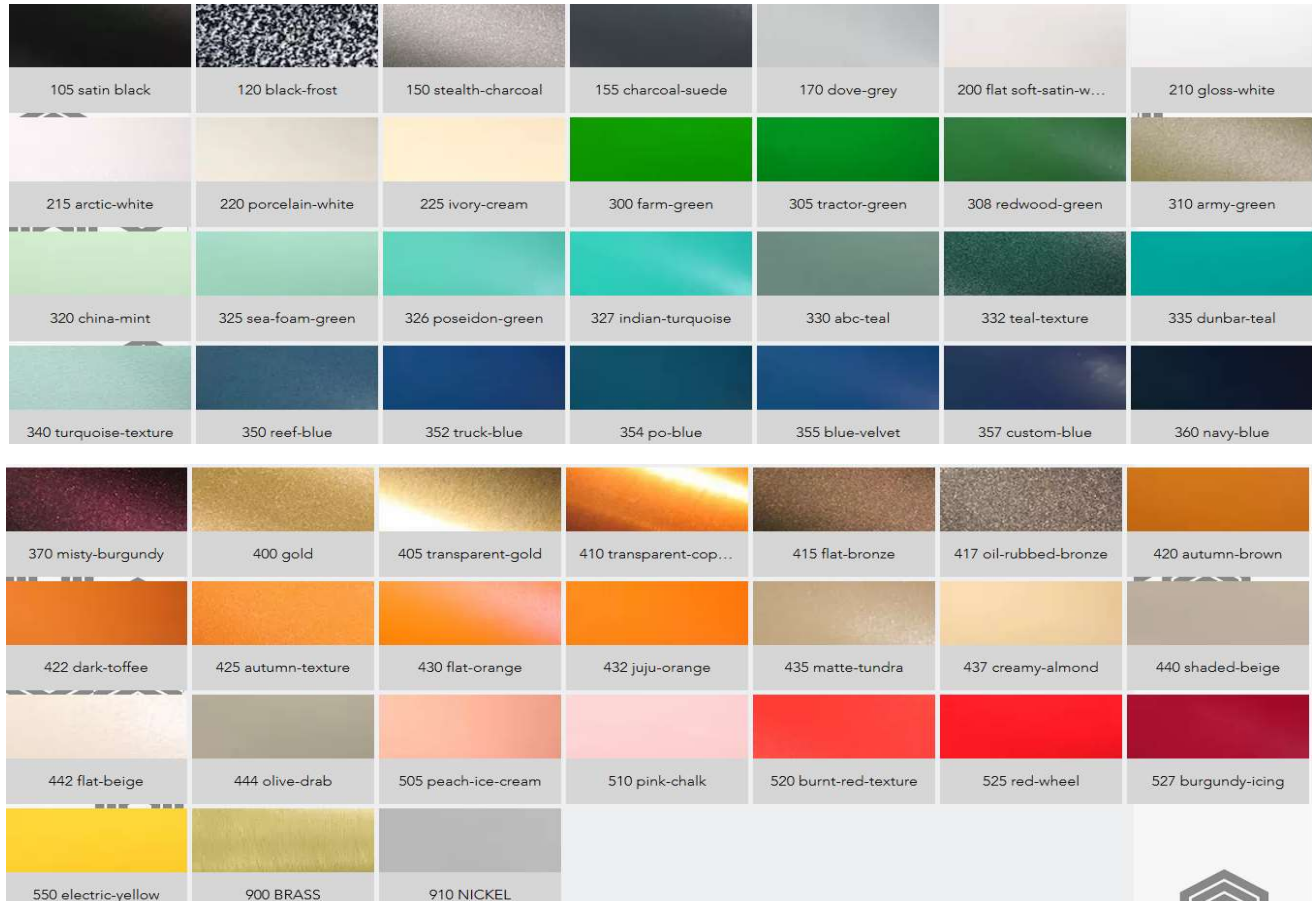

Miora

Available finish / Couleurs disponibles

Most RAL colors also available, please contact us for validation /

La plus part des couleurs RAL aussi disponibles, svp nous contacter pour valider.

Available cords / Fils disponibles

Glass finish / Couleurs de verre

See last updates at / voir les dernieres mises-à-jour au :

<https://www.miora-luminaire.com/couleurs>