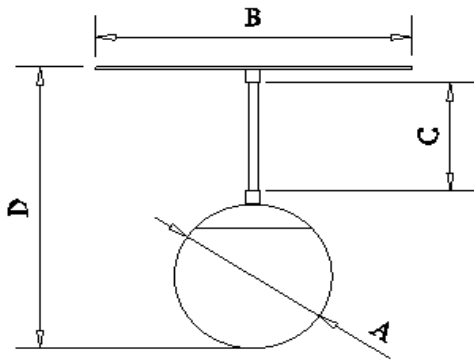

LOBE 512

ORDERING SPECIFICATION / SPÉCIFICATION DE COMMANDE

| | |
|------------------|--|
| PROJECT / PROJET | |
| SPEC TYPE | |
| NOTES | |

Miora

| MODEL / MODÈLE | |
|----------------|-------------------------|
| 512-06 | LOBE 6" - E26 - 110VAC |
| 512-08 | LOBE 8" - E26 - 110VAC |
| 512-10 | LOBE 10" - E26 - 110VAC |
| 512-12 | LOBE 12" - E26 - 110VAC |
| 512-14 | LOBE 14" - E26 - 110VAC |

| STEM LENGHT "C" / LONGUEUR DE TIGE "C" | |
|--|--------|
| 4 | 4" |
| 6 | 6" |
| 8 | 8" |
| 12 | 12" |
| CUS | CUSTOM |

| MODEL | A | B | C | D |
|--------|-----|-----|---|-----------|
| 512-06 | 6" | 12" | C | 8,5" + C |
| 512-08 | 8" | 16" | C | 10,5" + C |
| 512-10 | 10" | 20" | C | 12,5" + C |
| 512-12 | 12" | 24" | C | 14,5" + C |
| 512-14 | 14" | 28" | C | 16,5" + C |