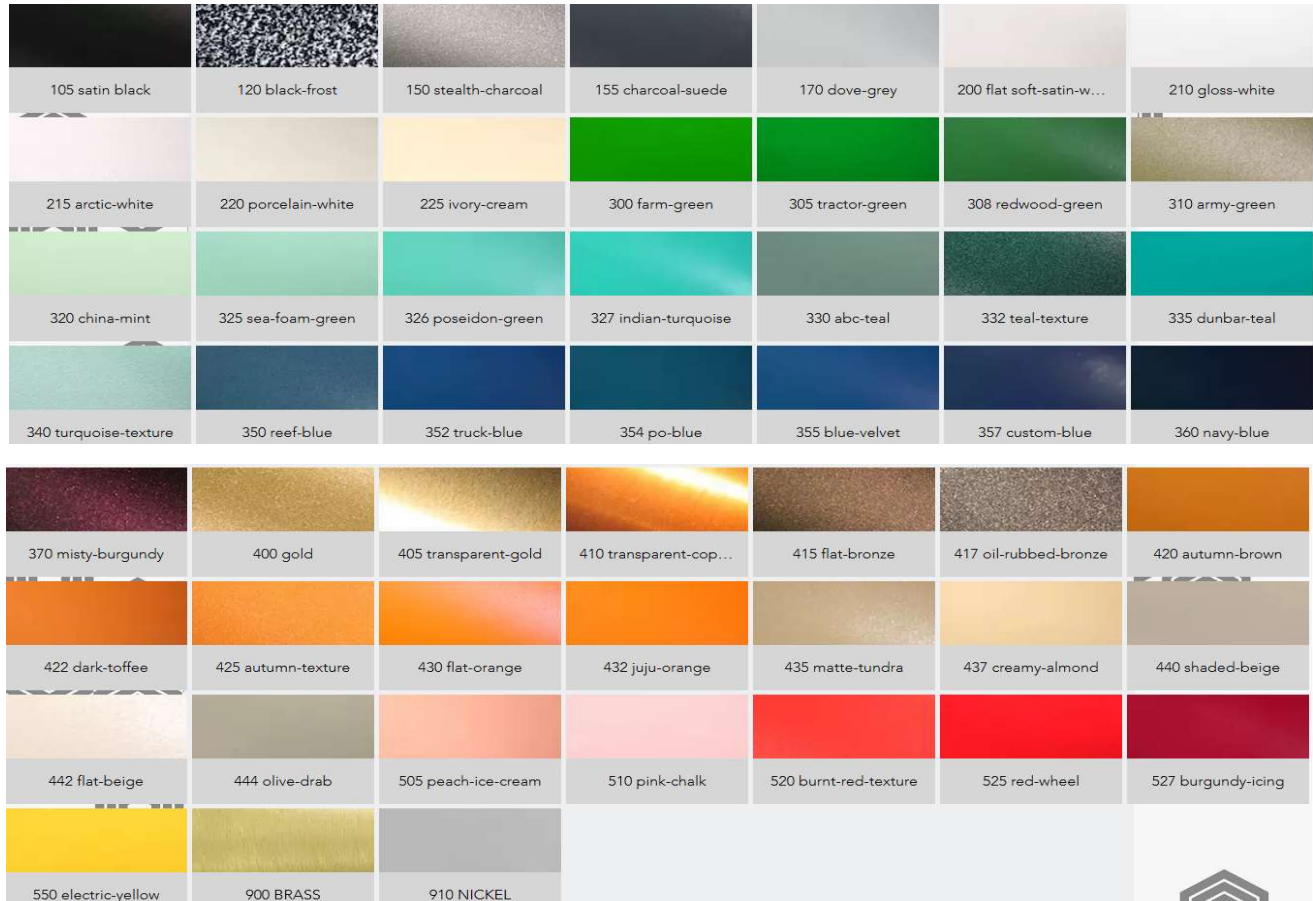

## STRAIN RELIEF FINISH / COULEUR DU SERRE FILS

105	120	150	155	170	200	210	215	220	225	300	305	308	310	320	325	326
327	330	332	335	340	350	352	354	355	357	360	370	400	405	410	415	417
420	422	425	430	432	435	437	440	442	444	505	510	520	525	527	550	RAL
900	910															

## CANOPY FINISH/ FINI DU CANOPIE

BC	Black canopy / canopie noir
WC	White canopy / canopie blanc
CUS	Specify the color code / Indiquer le code couleur

## Available finish / Couleurs disponibles

Most RAL colors also available, please contact us for validation /

La plus part des couleurs RAL aussi disponibles, svp nous contacter pour valider.

## Available cords / Films disponibles

See last updates at / voir les dernieres mises-à-jour au :

<https://www.miora-luminaire.com/couleurs>