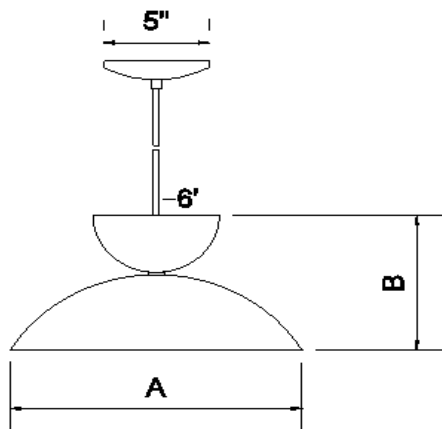

VOLTAGE AND DIMMING / VOLTAGE ET GRADATION

120	120 VOLTS TRIAC DIMMING / GRADATION
UNV	110-277 VOLTS , 0-10V DIMMING / GRADATION

EMBEDDED LED COLOR TEMPERATURE / TEMPÉRATURE DE COULEUR DEL INTÉGRÉ

27	2700K
30	3000K
35	3500k
40	4000K

LED LUMEN PACK / PUISSANCE DEL

MODEL	ST	HO
Bergen-08	14W / 1250LMS	
Bergen-14	20,5W 2400LMNS	28,5W 3200LMNS
Bergen-24	28,5W 3200LMNS	40W / 3850LMNS
Bergen-30	40W / 3850LMNS	60W / 5650LMNS

LED EMERGENCY BACK-UP OPTION / OPTION ÉCLAIRAGE D'URGENCE DEL

N/A	None / Aucun
EM	500 LUMENS- 90 MIN- 5000K, 120-277 VOLTS

INTERIOR SHADE FINISH / FINI ABAT-JOUR INTÉRIEUR

Miora:	SB GT ST TW GD CP
RAL:	Specify Ral Code / Spécifier le code RAL

EXTERIOR SHADE FINISH / FINI ABAT-JOUR EXTÉRIEUR

Miora:	SB GT ST TW GD CP
RAL:	Specify Ral Code / Spécifier le code RAL

ALUMINUM TOP PART FINISH / FINI PIÈCE DU DESSUS EN ALUMINIUM

Miora:	SB GT ST TW GD CP
RAL:	Specify Ral Code / Spécifier le code RAL

CORD TYPE / TYPE DE CORDON

Miora:	BV BC TC WV
SPECIAL:	Contact for colored cord / Contactez-nous pour les cordons de couleur

CORD AND WIRE LENGHT IN FEET / LONGUEUR DE CORDON ET FILS EN PIEDS

6 10 15 25
* 6Ft included, extra for longuer / 6' inclus extra pour longueure supplémentaire

CANOPY FINISH/ FINI DU CANOPIE

BC	Black canopy / canopie noir
WC	White canopy / canopie blanc
CUS	Specify the color code / Indiquer le code couleur

ORDERING SPECIFICATION / SPÉCIFICATION DE COMMANDE

PROJECT NAME:

PRODUCT CODE:

TYPE :

MODEL	A	B
Bergen-10	10"	10"
Bergen-20	14"	12"
Bergen-24	24"	18"
Bergen-30	30"	20"