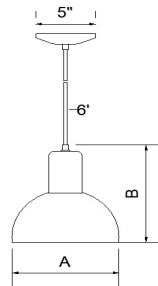

ORDERING SPECIFICATION / SPÉCIFICATION DE COMMANDE

PROJECT NAME:

PRODUCT CODE:

TYPE :

MODEL	A	B
Mila-09	9"	6"
Mila-14	14"	9"
Mila-16	16"	10"
Mila-18	18"	11"
Mila-24	24"	14"
Mila-30	30"	17"
Mila-36	36"	20"

Miora finish / Couleurs

Available cords / Cordons disponibles

Options

See below the possible options details / voir plus bas le détails des options possibles

Aluminum extension / Extension en aluminium

MODEL	A	B
9	9"	9"
14	14"	12"
16	16"	13"
18	18"	14"
24	24"	20"
30	30"	22"
36	36"	24"

Wood extension / Extension en Bois

MODEL	A	B
9	9"	9"
14	14"	12"
16	16"	13"
18	18"	14"
24	24"	20"
30	30"	22"
36	36"	24"