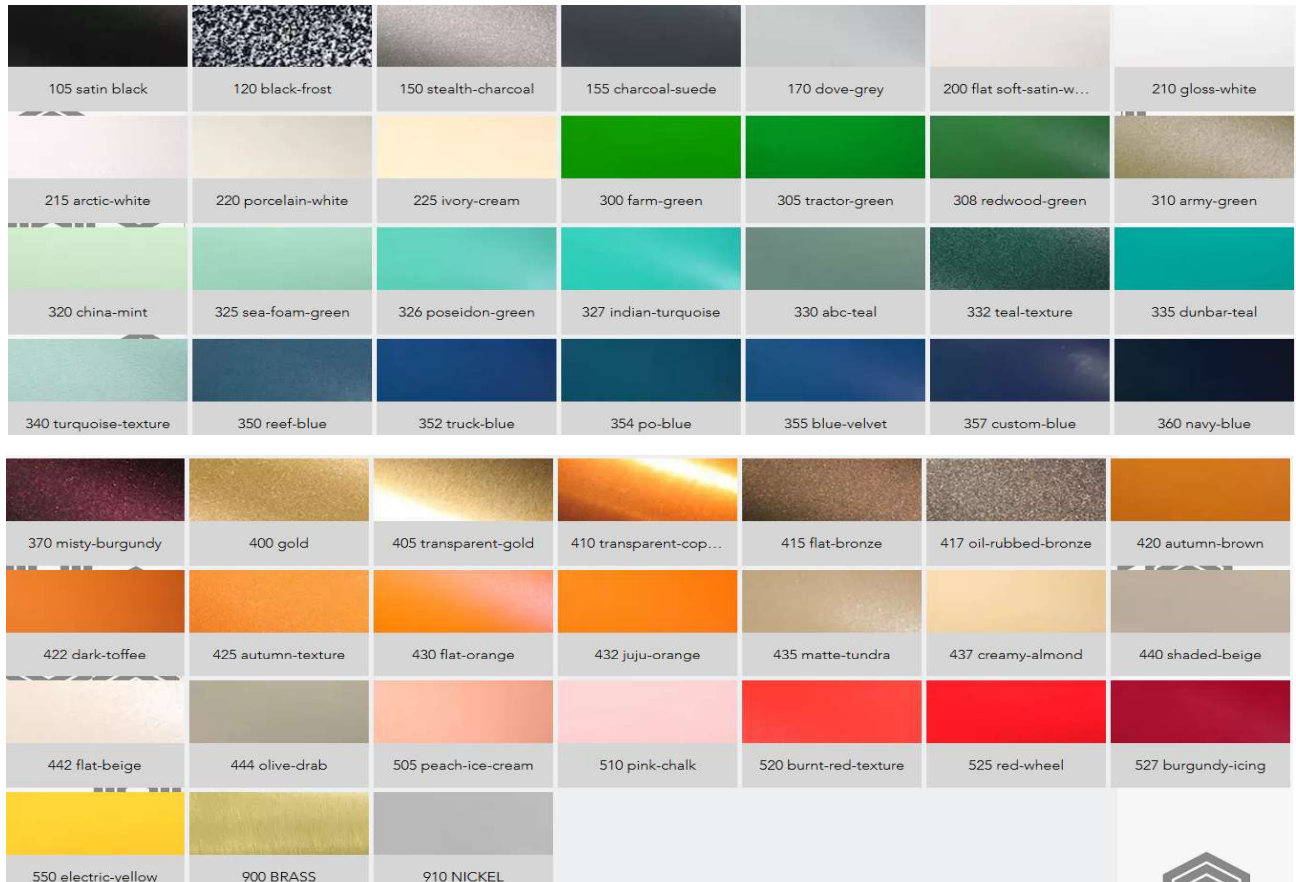

SHADE FINISH / FINI ABAT-JOUR

105	120	150	155	170	200	210	215	220	225	300	305	308	310	320	325	326
327	330	332	335	340	350	352	354	355	357	360	370	400	405	410	415	417
420	422	425	430	432	435	437	440	442	444	505	510	520	525	527	550	RAL

La plus part des couleurs RAL aussi disponibles, svp nous contacter pour valider.

Available cords / Fils disponibles

Glass finish / Couleurs de verre

See last updates at / voir les dernieres mises-à-jour au :

<https://www.miora-luminaire.com/couleurs>