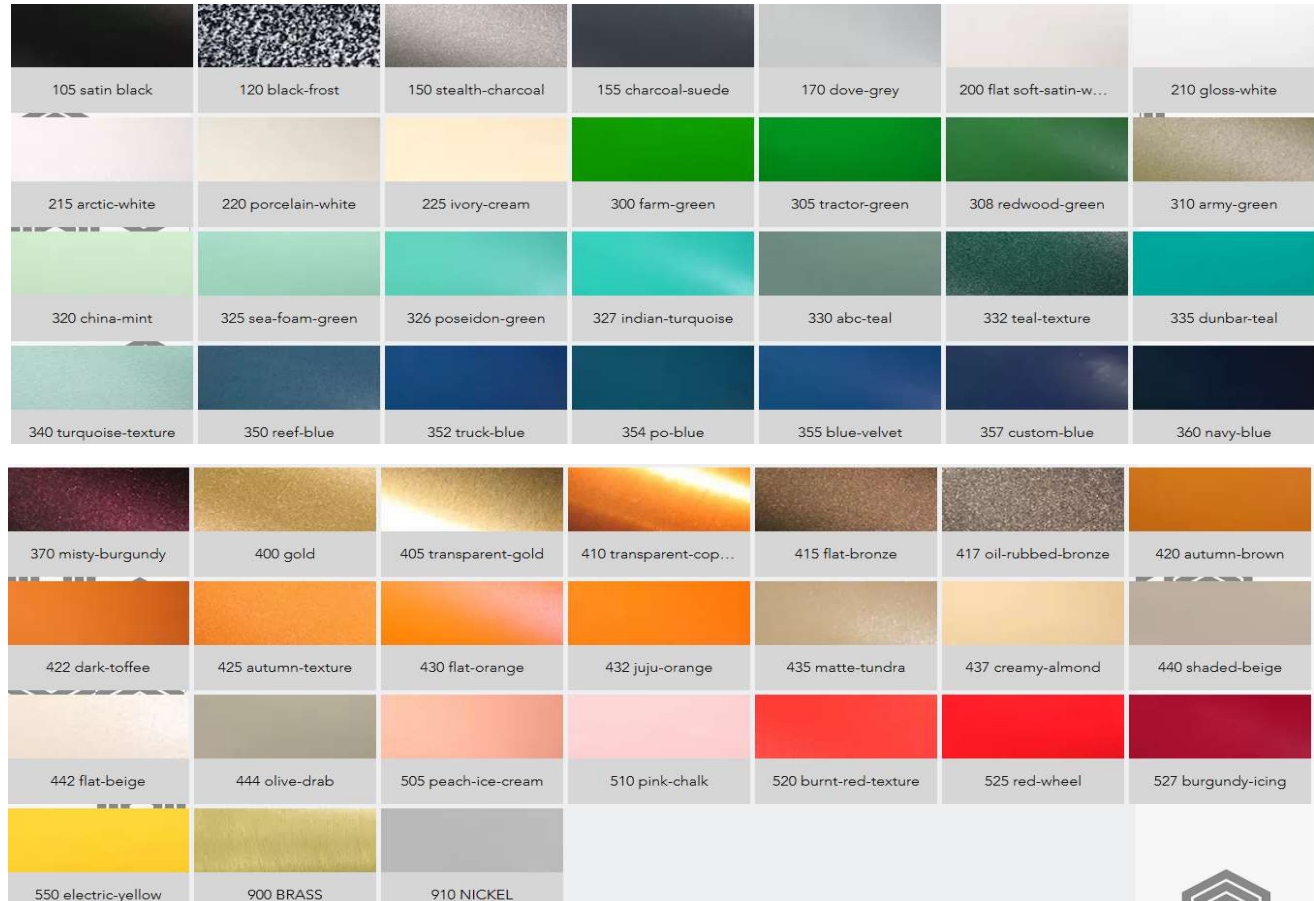

SHADE FINISH / FINI ABAT-JOUR	
105 120 150 155 170 200 210 215 220 225 300 305 308 310 320 325 326	
327 330 332 335 340 350 352 354 355 357 360 370 400 405 410 415 417	
420 422 425 430 432 435 437 440 442 444 505 510 520 525 527 550 RAL	

STRAIN RELIEF FINISH / COULEUR DU SERRE FILS	
105 120 150 155 170 200 210 215 220 225 300 305 308 310 320 325 326	
327 330 332 335 340 350 352 354 355 357 360 370 400 405 410 415 417	
420 422 425 430 432 435 437 440 442 444 505 510 520 525 527 550 RAL	
900 910	

La plus part des couleurs RAL aussi disponibles, svp nous contacter pour valider.

Available cords / Fils disponibles

Glass finish / Couleurs de verre

See last updates at / voir les dernieres mises-à-jour au :

<https://www.miora-luminaire.com/couleurs>