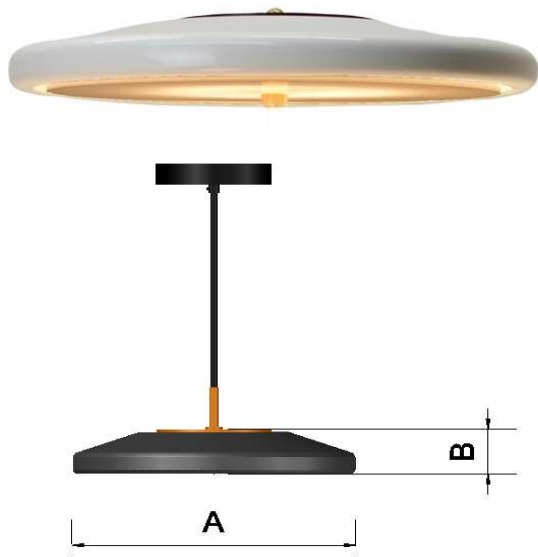

MAYA 525

Miora

ORDERING SPECIFICATION / SPÉCIFICATION DE COMMANDE

PROJECT / PROJET	
SPEC TYPE	
NOTES	

MODEL	A	B
510-13	13"	2,5"
510-20	20"	3,5"
510-30	30"	5"

MODEL / MODÈLE	
525-13	MAYA 13" -LED -DIMMABLE - 10W - 850 LUMENS
525-20	MAYA 20" -LED -DIMMABLE - 16W - 1250 LUMENS
525-30	MAYA 30" -LED -DIMMABLE - 24 W - 2000 LUMENS