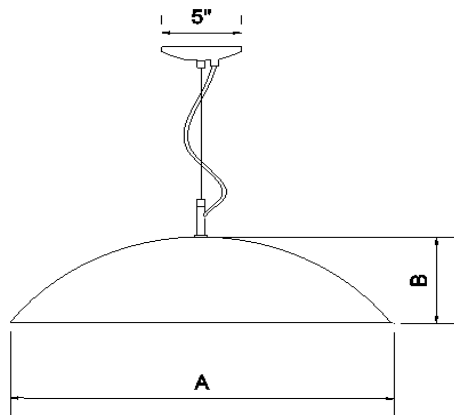

MODEL	A	B
Zante-10	10"	5"
Zante-20	14"	8 3/4"
Zante-24	24"	14 3/4"
Zante-30	30"	18 1/2"

ORDERING SPECIFICATION / SPÉCIFICATION DE COMMANDE

PROJECT NAME:

PRODUCT CODE:

TYPE :