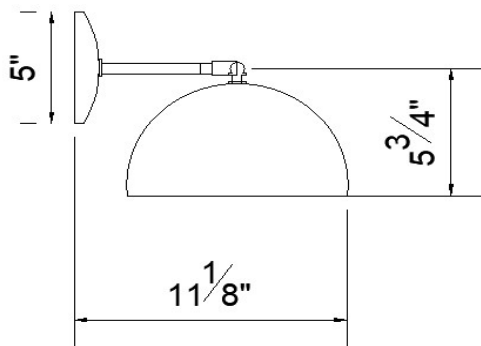

MILA 925-A2

ORDERING SPECIFICATION / SPÉCIFICATION DE COMMANDE

PROJECT / PROJET

SPEC TYPE

NOTES

Miora

MODEL / MODÈLE

925-A2-09 MILA 9" A2 - 110VAC E26 OR LED 16W 1200 LUMENS

VOLTAGE

120 120 VOLTS

LAMPING

E26 1 X E26 SOCKET
GU10 1 X GU10 SOCKET
LED PCB LED BOARD / CIRCUIT LED INTÉGRÉ

LED OPTION COLOR TEMPERATURE / TEMPÉRATURE DE COULEUR OPTION LED

27 2700K
30 3000K
35 3500k
40 4000K
50 5000K

LED DIMMING OPTION / OPTION DE GRADATION LED

120D Direct 120 volts dimmable directe 120 vac (phase dimming)
010D 0-10 volts dimmable 0-10volts

INTERIOR SHADE FINISH / FINI ABAT-JOUR INTÉRIEUR

105 120 150 155 170 200 210 215 220 225 300 305 308 310 320 325 326
327 330 332 335 340 350 352 354 355 357 360 370 400 405 410 415 417
420 422 425 430 432 435 437 440 442 444 505 510 520 525 527 550 RAL

EXTERIOR SHADE FINISH / FINI ABAT-JOUR EXTÉRIEUR

105 120 150 155 170 200 210 215 220 225 300 305 308 310 320 325 326
327 330 332 335 340 350 352 354 355 357 360 370 400 405 410 415 417
420 422 425 430 432 435 437 440 442 444 505 510 520 525 527 550 RAL

ARM AND WALL PLATE FINISH / FINI BRAS ET PLAQUE MURALE

105 120 150 155 170 200 210 215 220 225 300 305 308 310 320 325 326
327 330 332 335 340 350 352 354 355 357 360 370 400 405 410 415 417
420 422 425 430 432 435 437 440 442 444 505 510 520 525 527 550 RAL
900 910

SWIVELLS FINISH / COULEUR DES ROTULES

900 910
Swivels and nuts are made of brass or nickel for finish durability.

SWITCH OPTION / OPTION INTERRUPTEUR

SW added switch at the canopy /avec interrupteur

WALL PLUG + 9FT CORD / BRANCHEMENT MURAL AVEC 9 PIEDS DE CORDON

WP added wall plug / branchement mural

PRODUCT CHARACTERISTICS / CARACTÉRISTIQUES DU PRODUIT

DESIGN: The MILA is perfect for your sober mid century inspired projects.

WARRANTY 5 years warranty included.

FINISH: Polyester powder coating from our chart or RAL.

CERTIFIED: UL and ULC

DESIGN: La MILA est un luminaire sobre parfait pour vos projets d'inspiration mid century.

GARANTIE 5 ans de garanties inclus.

FINI: Peinture cuite de notre charte ou code RAL sur demande.

CERTIFICATIONS: UL & ULC