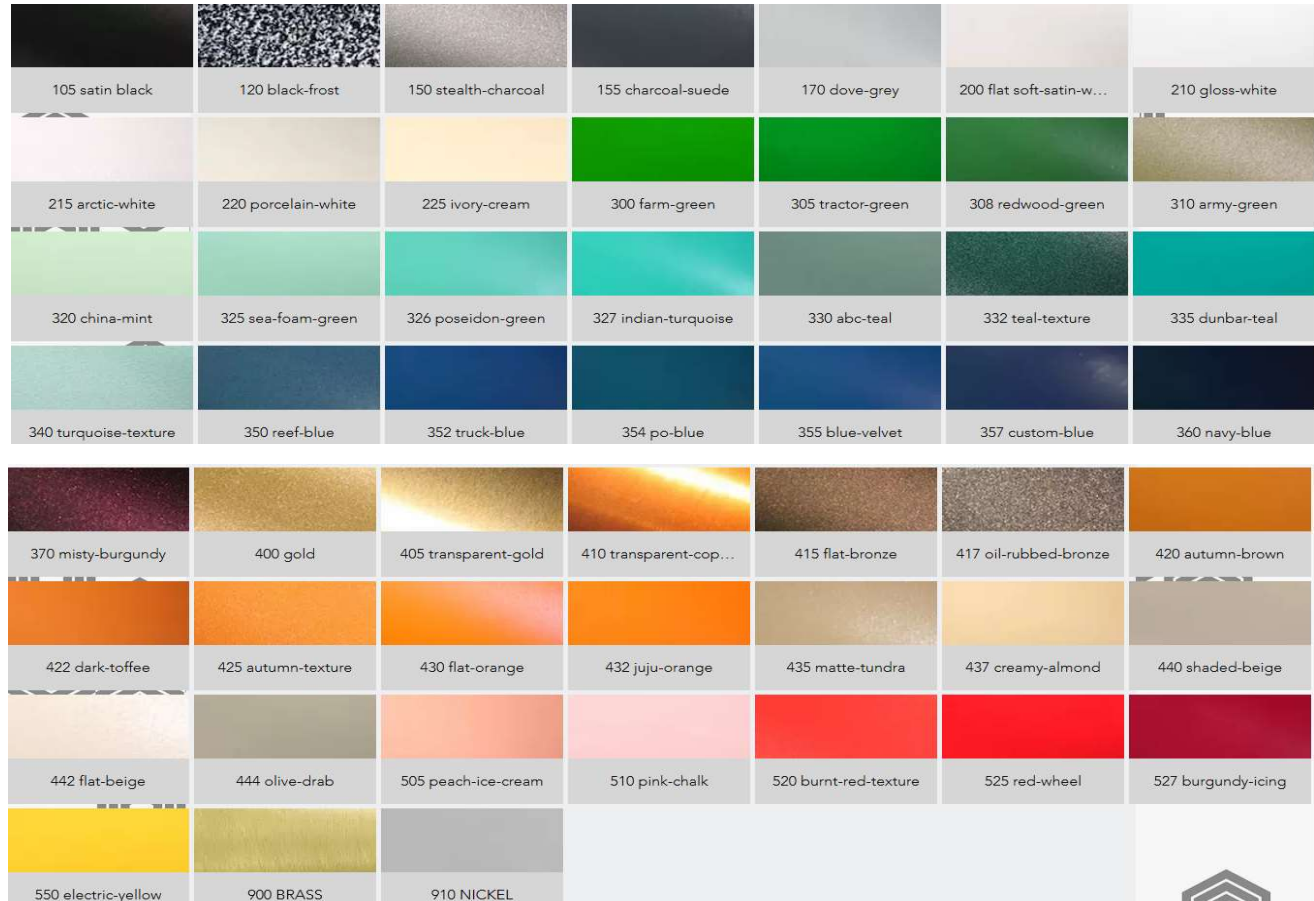

### SWIVELLS FINISH / COULEUR DES ROTULES

900 910  
 Swivels and nuts are made of brass or nickel for finish durability.

## Available finish / Couleurs disponibles

Most RAL colors also available, please contact us for validation /

La plus part des couleurs RAL aussi disponibles, svp nous contacter pour valider.

## Glass finish / Couleurs de verre

See last updates at / voir les dernieres mises-à-jour au :

<https://www.miora-luminaire.com/couleurs>