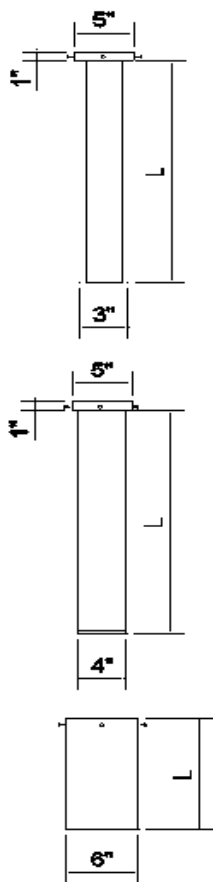

Silo C

classics collection

Functional tube shade shade with medium base socket or embeded led plus multiple finish option.

Tube en aluminium polyvalent disponible avec ampoule PAR ou Del intégré et plusieurs options de fini.

* Embedded led configuration is 70 deg not as a spot / Del intégré à 70 deg et non comme un projecteur

MODEL / MODÈLE

Silo C 30	DIAM 3" -E26 PAR20 7W-650LMNS-40deg/LED 70DEG
Silo C 40	DIAM 4" -E26 PAR30 11W-850LMNS-40deg /LED 70DEG
Silo C 60	DIAM 6" -E26 PAR38 17W-1250LMNS-40deg /LED 70DEG

LAMPING / STYLE DE LAMPE

*Contact us for more bulb options up to 2500 lumens

E26	3000k, 110 VAC LED BULB INCLUDED /INCLUS
LED	EMBEDDED LED / LED INTÉGRÉ

CYLINDER LENGHT/ LONGUEUR DE CYLINDRE

6	6"
12	12"
24	24"
CU	CUSTOM

LED OPTION VOLTAGE AND DIMMING / VOLTAGE ET GRADATION OPTION DEL

120	120 VOLTS TRIAC DIMMING / GRADATION
UNV	110-277 VOLTS , 0-10V DIMMING /GRADATION

EMBEDDED LED COLOR TEMPERATURE / TEMPÉRATURE DE COULEUR DEL INTÉGRÉ

27	2700K
30	3000K
35	3500k
40	4000K

LED LUMEN PACK / PUISSANCE DEL

MODEL	ST	HO	HO
Silo 30	12W / 1050LMS	14W / 1250 LMNS	
Silo 40	12W / 1050LMS	20 W / 1750 LMNS	
Silo 60	14W / 1250 LMNS	20 W / 1750 LMNS	30 W 2650 LMNS

SHADE FINISH / FINI ABAT-JOUR

Miora: SB GT ST TW GD CP

RAL: Specify Ral Code / Spécifier le code RAL

ORDERING SPECIFICATION / SPÉCIFICATION DE COMMANDE

PROJECT NAME:

PRODUCT CODE:

TYPE :