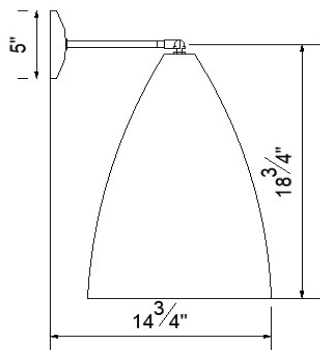

CUCCI 926-A2

Miora

ORDERING SPECIFICATION / SPÉCIFICATION DE COMMANDE

PROJECT / PROJET	
SPEC TYPE	
NOTES	

MODEL / MODÈLE	
926-A2-06	CUCCI 6" A2 - E26 OR LED 7W -650 LUMENS
926-A2-12	CUCCI 12" A2 - E26 OR LED 16W - 1200 LUMENS

VOLTAGE	
120	120 VOLTS

LAMPING	
E26	1 X E26 SOCKET
GU10	1 X GU10 SOCKET
LED	PCB LED BOARD / CIRCUIT LED INTÉGRÉ

LED OPTION COLOR TEMPERATURE / TEMPÉRATURE DE COULEUR OPTION LED	
27	2700K
30	3000K
35	3500k
40	4000K
50	5000K

LED DIMMING OPTION / OPTION DE GRADATION LED	
120D	Direct 120 volts dimmable directe 120 vac (phase dimming)
010D	0-10 volts dimmable 0-10volts

INTERIOR SHADE FINISH / FINI ABAT-JOUR INTÉRIEUR	
105 120 150 155 170 200 210 215 220 225 300 305 308 310 320 325 326	
327 330 332 335 340 350 352 354 355 357 360 370 400 405 410 415 417	
420 422 425 430 432 435 437 440 442 444 505 510 520 525 527 550 RAL	

EXTERIOR SHADE FINISH / FINI ABAT-JOUR EXTÉRIEUR	
105 120 150 155 170 200 210 215 220 225 300 305 308 310 320 325 326	
327 330 332 335 340 350 352 354 355 357 360 370 400 405 410 415 417	
420 422 425 430 432 435 437 440 442 444 505 510 520 525 527 550 RAL	

ARM AND WALL PLATE FINISH / FINI BRAS ET PLAQUE MURALE	
105 120 150 155 170 200 210 215 220 225 300 305 308 310 320 325 326	
327 330 332 335 340 350 352 354 355 357 360 370 400 405 410 415 417	
420 422 425 430 432 435 437 440 442 444 505 510 520 525 527 550 RAL	
900 910	

SWIVELS FINISH / COULEUR DES ROTULES	
900 910	
Swivels and nuts are made of brass or nickel for finish durability.	

SWITCH OPTION / OPTION INTERRUPTEUR	
SW	added switch at the canopy /avec interrupteur

WALL PLUG + 9FT CORD / BRANCHEMENT MURAL AVEC 9 PIEDS DE CORDON	
WP	added wall plug / branchement mural