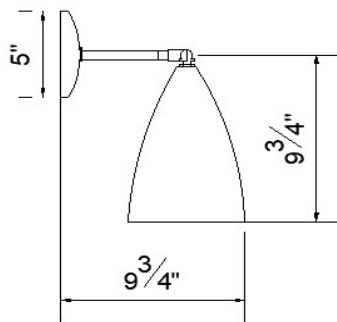

926-A2-06

926-A2-12