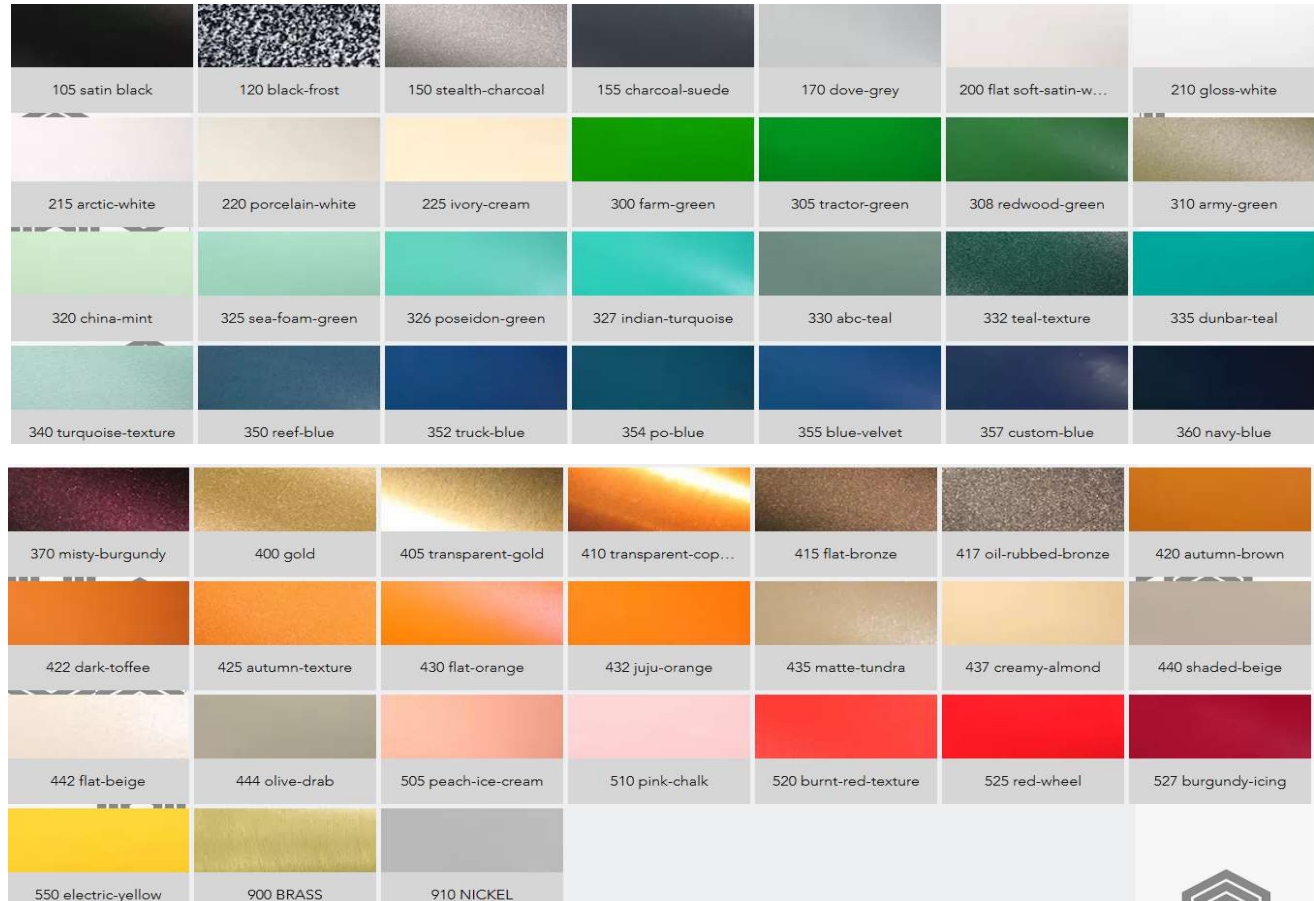

SWIVELS FINISH / COULEUR DES ROTULES	
900 910	
Swivels and nuts are made of brass or nickel for finish durability.	

SWITCH OPTION / OPTION INTERRUPTEUR	
SW	added switch at the canopy /avec interrupteur

926-A2-06

926-A2-12

Miora

Available finish / Couleurs disponibles

Most RAL colors also available, please contact us for validation /

La plus part des couleurs RAL aussi disponibles, svp nous contacter pour valider.

Available cords / Fils disponibles

Glass finish / Couleurs de verre

See last updates at / voir les dernieres mises-à-jour au :

<https://www.miora-luminaire.com/couleurs>